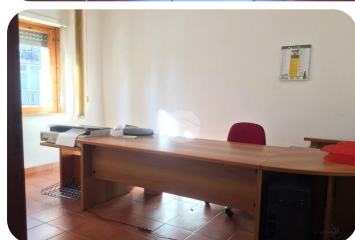

## Davoli

Marina Di Davoli

Via Paolo Borsellino

<b>Tipologia:</b>	Appartamenti
<b>Superficie:</b>	mq 80 ca.
<b>Locali:</b>	3
<b>Sottotipologia:</b>	3 locali
<b>Bagni:</b>	1
<b>Balconi:</b>	3
<b>Piano:</b>	1

**Classe energetica:** G

**Prestazione energetica:** 175 kW h/m<sup>2</sup> anno

Davoli Marina - Via Paolo Borsellino Nei pressi della piazza, in posizione centrale, proponiamo appartamento posto al primo piano di un fabbricato privo di ascensore. L'immobile presenta: ingresso, soggiorno con balcone, cucina abitabile con balcone, due camere di cui una con balcone e bagno con vasca. La soluzione è ideale per uso residenziale e/o uso turistico grazie alla sua ubicazione che permette di raggiungere a piedi i principali servizi. Climatizzata. Per informazioni più dettagliate ci trovate in agenzia su Corso Umberto I 170, Soverato. Potete inoltre contattarci telefonicamente o tramite WhatsApp al numero 0967/23111 o per e-mail a cz1n9@tecnorete.it Vi invitiamo a cliccare 'mi piace' sulla