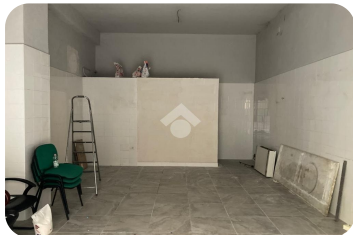

Rif.: 40399099

€ 350 / mese

Battipaglia

Battipaglia

Via Parini

Tipologia:	Deposito
Superficie:	mq 40 ca.
Locali:	1
Sottotipologia:	Deposito
Spese Annue:	€ 6

Classe energetica: 

Prestazione energetica: 175 kW h/m² anno

Nei pressi della Piazza San Francesco, locale deposito al piano terra con vetrina fronte strada di mq 40 ca. con bagno e antibagno. Possibilità di cambiare la destinazione catastale per renderlo commerciale. La metratura dell'immobile è stata calcolata secondo il DPR 138 del 23 marzo 1998