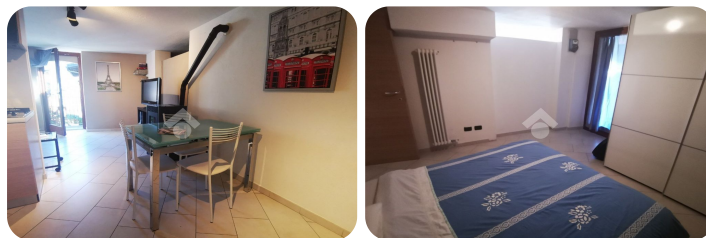

Prestazione energetica: 316,533 kW h/m² anno

Appartamento con ingresso indipendente inserito in abitazione ristrutturata. L'abitazione è dotata di riscaldamento autonomo a metano oltre a stufa a pellet e non è soggetta a spese condominiali. Internamente si compone di soggiorno con angolo cottura, disimpegno, servizio con doccia e camera matrimoniale. Entrambi i vani principali sono serviti da balcone con esposizione a sud. L'immobile viene venduto arredato. L'appartamento sarà libero da aprile 2021.