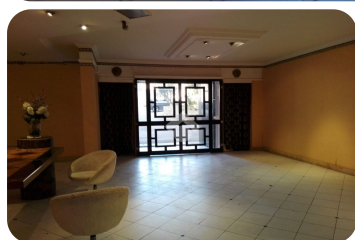

Rif.: 40383485

€ 180.000

Pozzuoli

Arcofelice

Via Campi flegrei

Tipologia:	Deposito
Superficie:	mq 250 ca.
Locali:	1
Sottotipologia:	Deposito
Spese Annue:	€ 600
Piano:	1

Questo immobile è esente da classe energetica

Pozzuoli alta in Via Campi Flegrei adiacenze Olivetti:
locale uso ufficio o deposito interno parco, 250mq c.a. in
buone condizioni. Per ulteriori informazioni può contattarci
al nostro recapito: 081/0144900 cliccare qui per parlare
con un nostro operatore tramite
whatsapp: <https://bit.ly/2UjjDFT>

Mappa

Scopri

Punta qui il tuo smartphone