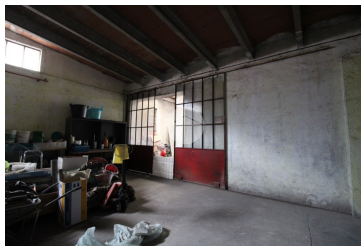

Rif.: 40369699

€ 750 / mese

Mairano

Tipologia:	Laboratorio
Superficie:	mq 250 ca.
Locali:	3
Sottotipologia:	Laboratorio
Piano:	1

A Mairano proponiamo in affitto laboratorio pavimentato con una superficie totale di circa 250 mq così suddiviso: circa 180 mq di laboratorio con due ampie vetrate e doppio ingresso pedonale, uno con il quale si accede direttamente ad una stanza ufficio e l'altro con cui si accede direttamente alla zona laboratorio; circa 70 mq posti sul retro utilizzabili come magazzino con servizi igienici ed antibagno. L'altezza interna è di circa 3 metri. Ottime finiture interne. Piazzale di pertinenza sul lato della struttura. L'immobile si trova nella zona residenziale di Mairano nelle vicinanze della Quinzanese, Strada Provinciale 9, importante arteria di comunicazione.