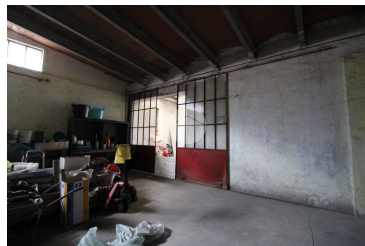

Rif.: 40369699

€ 750 / mese

Mairano

Tipologia:	Laboratorio
Superficie:	mq 250 ca.
Locali:	3
Sottotipologia:	Laboratorio
Piano:	1

A Mairano proponiamo in affitto laboratorio pavimentato con una superficie totale di circa 250 mq così suddiviso: circa 180 mq di laboratorio con due ampie vetrate e doppio ingresso pedonale, uno con il quale si accede direttamente ad una stanza ufficio e l'altro con cui si accede direttamente alla zona laboratorio; circa 70 mq posti sul retro utilizzabili come magazzino con servizi igienici ed antibagno. L'altezza interna è di circa 3 metri. Ottime finiture interne. Piazzale di pertinenza sul lato della struttura. L'immobile si trova nella zona residenziale di Mairano nelle vicinanze della Quinzanese, Strada Provinciale 9, importante arteria di comunicazione.