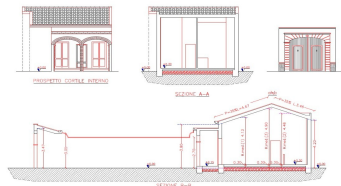

Rif.: 40317574

€ 145.000

Quartu Sant'elena

Via Tempo

| | |
|------------------------|--------------------------|
| Tipologia: | Rustici / cascine / case |
| Superficie: | mq 60 ca. |
| Locali: | 2 |
| Sottotipologia: | Casa indipendente |
| Spese Annue: | € 0 |
| Bagni: | 1 |
| Terrazzi: | 1 |
| Posti auto: | 1 |

Classe energetica: A+

Indice prestazione energetica: 179.189 kW h/m² anno

CENTRO STORICO - Sito a pochi passi della piazza Santa Maria, adiacente alla Viale Colombo una zona ricca di servizi e vicina alla spiaggia del Poetto, proponiamo in vendita una casa indipendente in corso di costruzione. L'immobile esordisce con un ampio portone in legno fatto ad arco che accede ad un ampio giardino privato dove possono anche sostare due auto. Internamente è così composto da ingresso soggiorno con angolo cottura, disimpegno, bagno dotato di doccia e camera da letto matrimoniale. Le altezze presenti nell'immobile di oltre quattro metri, danno la possibilità di soppalcare e creare una seconda camera dotata di un bagno. Totalmente termocondizionato con split caldo/freddo, verrà costruito con materiali di ultima generazione e i lavori verranno portati a termine anche in base alle esigenze del futuro proprietario.