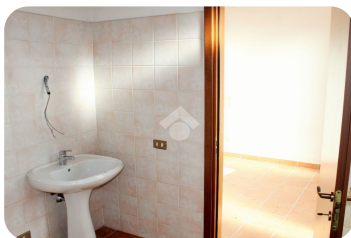

EP globale rinnovabile: 88.48 kW h/m² anno

EP invernale del fabbricato: ☹️

EP estiva del fabbricato: 😊

Locale commerciale nel centro storico di Ghemme. Il negozio si trova al piano terra composto da un atrio, un locale con soffitto a volta con mattoni a vista e un bagno di servizio. Gli infissi sono dotati di doppio vetro. L'immobile ed i relativi impianti sono in ottimo stato di manutenzione.