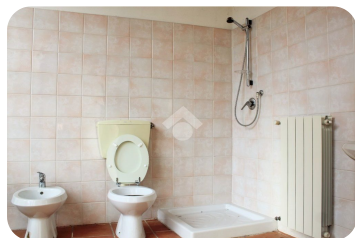

EP globale rinnovabile: 88.48 kW h/m² anno

EP invernale del fabbricato: ☹️

EP estiva del fabbricato: 😊

Locale commerciale nel centro storico di Ghemme. Il negozio si trova al piano terra composto da un atrio, un locale con soffitto a volta con mattoni a vista e un bagno di servizio. Gli infissi sono dotati di doppio vetro. L'immobile ed i relativi impianti sono in ottimo stato di manutenzione.