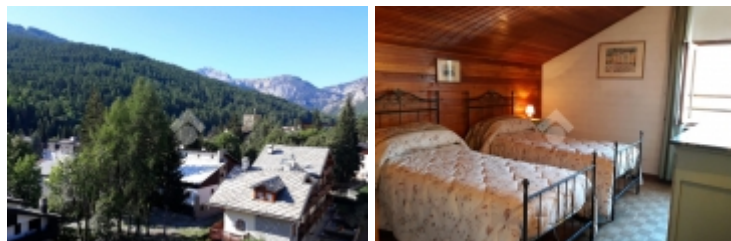

Rif.: 40214642

€ 3.810 / mese

Bardonecchia

Viale Bramafam

Tipologia:	Appartamenti
Superficie:	mq 65 ca.
Locali:	3
Sottotipologia:	3 locali
Bagni:	1
Balconi:	1
Piano:	4

Classe energetica: Classe energetica non dichiarata

4 p. letto. Appartamento al piano attico con ascensore: ingresso, cucinotto, due camere e soggiorno, balcone panoramico e soleggiato. Disponibile per la stagione invernale dal 1° novembre al 1° maggio Euro 3810,00 compresa nostra provvigione, spese a parte energia elettrica, consumo riscaldamento, bombola del gas e pulizia finale.