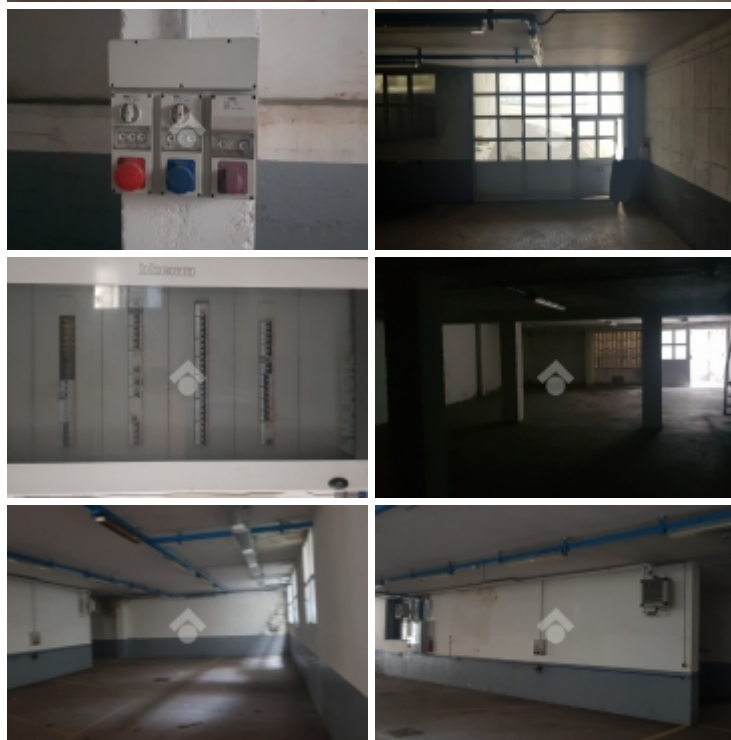

Rif.: 40212124

€ 1.500 / mese

Montichiari

Viale Europa

Tipologia: Laboratorio
Superficie: mq 450 ca.
Sottotipologia: Laboratorio

Montichiari, zona centrale di ampia visibilità e passaggio proponiamo laboratorio di metri quadri 450. Il contesto comprende due accessi, uno per le macchine e l'altro per il carico e scarico delle varie e possibili merci. Ideale per attività di officina/autoriparazioni e magazzini.