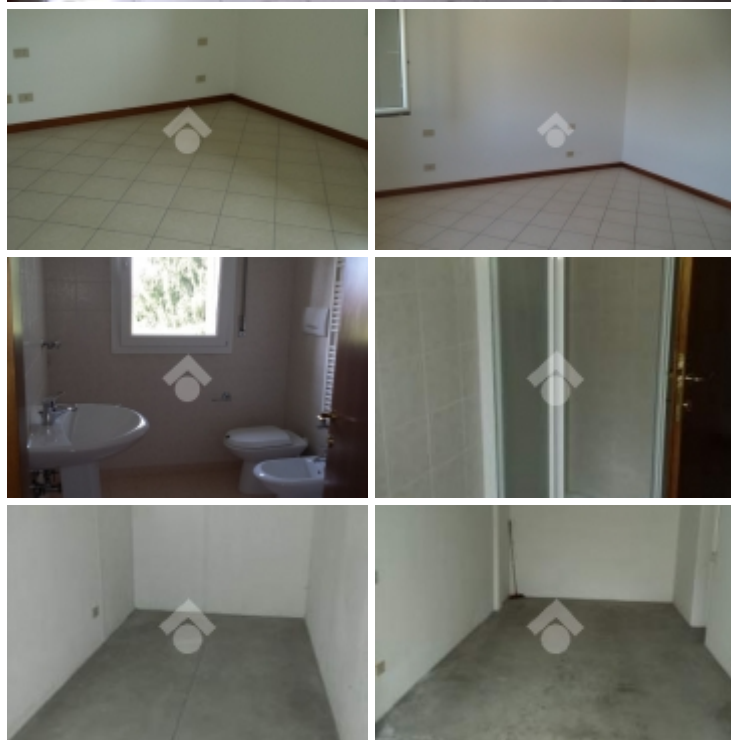

## Castelfranco Veneto

<b>Tipologia:</b>	Appartamenti
<b>Superficie:</b>	mq 70 ca.
<b>Sottotipologia:</b>	3 locali

**Classe energetica:** Classe energetica non dichiarata

Castelfranco Veneto, frazione. Appartamento situato su una palazzina di poche unità e comodo ai vari servizi. Composto da angolo cottura e soggiorno, camera matrimoniale, cameretta e bagno finestrato. Nell'interrato cantina e garage. Si presenta arredato di cucina.