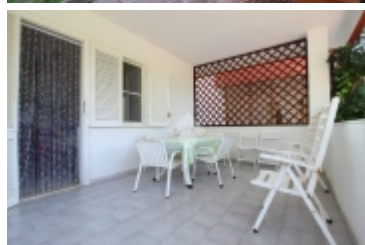

Rif.: 40205522

€ 55.000

Isola Di Capo Rizzuto

Santa Cristina Village

Tipologia:	Appartamenti
Superficie:	mq 60 ca.
Locali:	2
Sottotipologia:	2 locali
Spese Annue:	€ 900
Bagni:	1
Terrazzi:	1
Posti auto:	1

Classe energetica: Classe energetica non dichiarata

All'interno del Villaggio 'Santa Cristina', incastonato nella Riserva Marina più grande d'Italia e provvisto di tutti i comfort necessari per farvi godere a pieno la vostra estate, disponiamo di un appartamento a piano terra con ingresso autonomo. La proprietà si apre su un ampio giardino ad angolo, in cui si alternano aree verdi e pavimentate e nel quale poter trascorrere le vacanze in totale tranquillità. Sono presenti, inoltre, la doccia esterna e la veranda, che fa da preludio all'abitazione, la quale gode anche di un doppio ingresso. Si accede nella cucina abitabile, per poi proseguire lungo un corridoio che distribuisce il bagno con doccia e la camera matrimoniale. Ideale per piccole famiglie in cerca di divertimento e relax, la metratura potrebbe essere ulteriormente ampliata, ottenendo un'ulteriore cameretta.