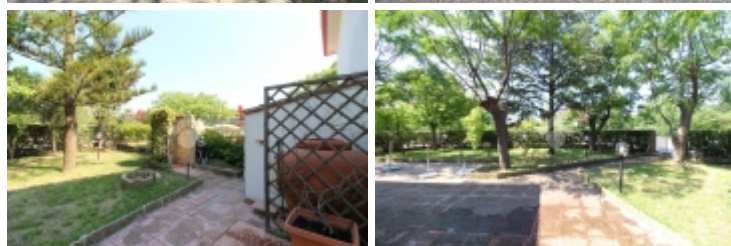

Rif.: 40205522

€ 55.000

Isola Di Capo Rizzuto

Santa Cristina Village

Tipologia:	Appartamenti
Superficie:	mq 60 ca.
Locali:	2
Sottotipologia:	2 locali
Spese Annue:	€ 900
Bagni:	1
Terrazzi:	1
Posti auto:	1

Classe energetica: Classe energetica non dichiarata

All'interno del Villaggio 'Santa Cristina', incastonato nella Riserva Marina più grande d'Italia e provvisto di tutti i comfort necessari per farvi godere a pieno la vostra estate, disponiamo di un appartamento a piano terra con ingresso autonomo. La proprietà si apre su un ampio giardino ad angolo, in cui si alternano aree verdi e pavimentate e nel quale poter trascorrere le vacanze in totale tranquillità. Sono presenti, inoltre, la doccia esterna e la veranda, che fa da preludio all'abitazione, la quale gode anche di un doppio ingresso. Si accede nella cucina abitabile, per poi proseguire lungo un corridoio che distribuisce il bagno con doccia e la camera matrimoniale. Ideale per piccole famiglie in cerca di divertimento e relax, la metratura potrebbe essere ulteriormente ampliata, ottenendo un'ulteriore cameretta.