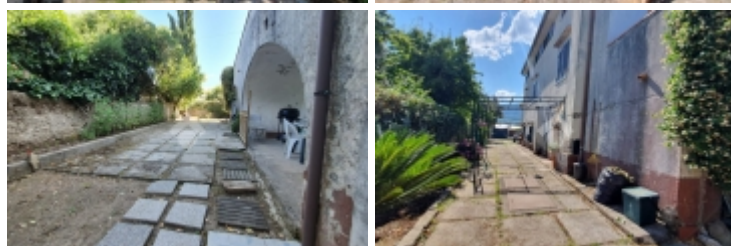

Rif.: 40190795

€ 278.000

Giffoni Sei Casali

Via Toppola

Tipologia:	Ville
Superficie:	mq 270 ca.
Locali:	6
Sottotipologia:	Villa singola
Spese Annue:	€ 0
Bagni:	3
Terrazzi:	2
Balconi:	1
Posti auto:	4
Piano:	3

Classe energetica: G

Indice prestazione energetica: 175 kW h/m² anno

MALCHE - In zona tranquilla, circondata dal verde e tanto spazio esterno, proponiamo villetta con ingresso indipendente su tre livelli. Al piano terra ci accoglie un ampio ingresso che ci conduce direttamente all'ampio salone in stile rustico. Sullo stesso piano e mantenendo lo stesso stile, vi troviamo la cucina che può ospitare comodamente un tavolo con sei sedie e permette il diretto accesso ad uno dei due terrazzi di pertinenza. Il primo piano, totalmente ristrutturato in stile moderno dai gusti fini e colori caldi, ci accoglie un ampio salone - cucina molto luminoso grazie all'ampia finestra presente e il diretto accesso sul secondo terrazzo di pertinenza con vista panoramica. Qui, la zona notte è composta da una camera da letto matrimoniale con finestra e ampio comodo bagno in camera con punto luce. Per gli ospiti, invece, è presente un secondo bagno. Al secondo piano leggermente mansardato invece, vi troviamo la zona notte composta da tre camere da letto con ampie finestre. Sullo stesso piano vi troviamo il terzo bagno con finestra. La soluzione viene completata da un'ampia e comodo cantina al piano terra, come si può evincere dalle foto. Il terrazzo di ca 50 mq e il giar [...]