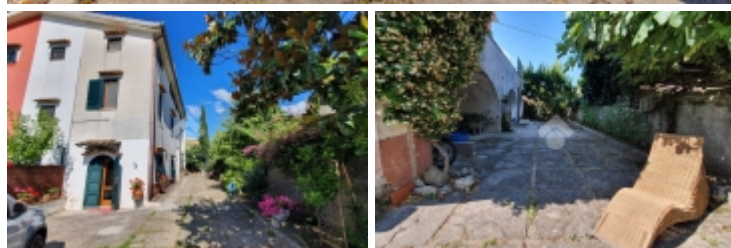

Rif.: 40190795

€ 278.000

Giffoni Sei Casali

Via Toppola

Tipologia:	Ville
Superficie:	mq 270 ca.
Locali:	6
Sottotipologia:	Villa singola
Spese Annue:	€ 0
Bagni:	3
Terrazzi:	2
Balconi:	1
Posti auto:	4
Piano:	3

Classe energetica: G

Indice prestazione energetica: 175 kW h/m² anno

MALCHE - In zona tranquilla, circondata dal verde e tanto spazio esterno, proponiamo villetta con ingresso indipendente su tre livelli. Al piano terra ci accoglie un ampio ingresso che ci conduce direttamente all'ampio salone in stile rustico. Sullo stesso piano e mantenendo lo stesso stile, vi troviamo la cucina che può ospitare comodamente un tavolo con sei sedie e permette il diretto accesso ad uno dei due terrazzi di pertinenza. Il primo piano, totalmente ristrutturato in stile moderno dai gusti fini e colori caldi, ci accoglie un ampio salone - cucina molto luminoso grazie all'ampia finestra presente e il diretto accesso sul secondo terrazzo di pertinenza con vista panoramica. Qui, la zona notte è composta da una camera da letto matrimoniale con finestra e ampio comodo bagno in camera con punto luce. Per gli ospiti, invece, è presente un secondo bagno. Al secondo piano leggermente mansardato invece, vi troviamo la zona notte composta da tre camere da letto con ampie finestre. Sullo stesso piano vi troviamo il terzo bagno con finestra. La soluzione viene completata da un'ampia e comodo cantina al piano terra, come si può evincere dalle foto. Il terrazzo di ca 50 mq e il giar [...]