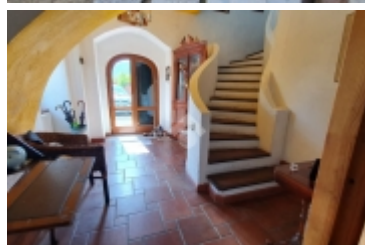

Rif.: 40190795

€ 278.000

Giffoni Sei Casali

Via Toppola

Tipologia:	Ville
Superficie:	mq 270 ca.
Locali:	6
Sottotipologia:	Villa singola
Spese Annue:	€ 0
Bagni:	3
Terrazzi:	2
Balconi:	1
Posti auto:	4
Piano:	3

Classe energetica: G

Indice prestazione energetica: 175 kW h/m² anno

MALCHE - In zona tranquilla, circondata dal verde e tanto spazio esterno, proponiamo villetta con ingresso indipendente su tre livelli. Al piano terra ci accoglie un ampio ingresso che ci conduce direttamente all'ampio salone in stile rustico. Sullo stesso piano e mantenendo lo stesso stile, vi troviamo la cucina che può ospitare comodamente un tavolo con sei sedie e permette il diretto accesso ad uno dei due terrazzi di pertinenza. Il primo piano, totalmente ristrutturato in stile moderno dai gusti fini e colori caldi, ci accoglie un ampio salone - cucina molto luminoso grazie all'ampia finestra presente e il diretto accesso sul secondo terrazzo di pertinenza con vista panoramica. Qui, la zona notte è composta da una camera da letto matrimoniale con finestra e ampio comodo bagno in camera con punto luce. Per gli ospiti, invece, è presente un secondo bagno. Al secondo piano leggermente mansardato invece, vi troviamo la zona notte composta da tre camere da letto con ampie finestre. Sullo stesso piano vi troviamo il terzo bagno con finestra. La soluzione viene completata da un'ampia e comodo cantina al piano terra, come si può evincere dalle foto. Il terrazzo di ca 50 mq e il giar [...]