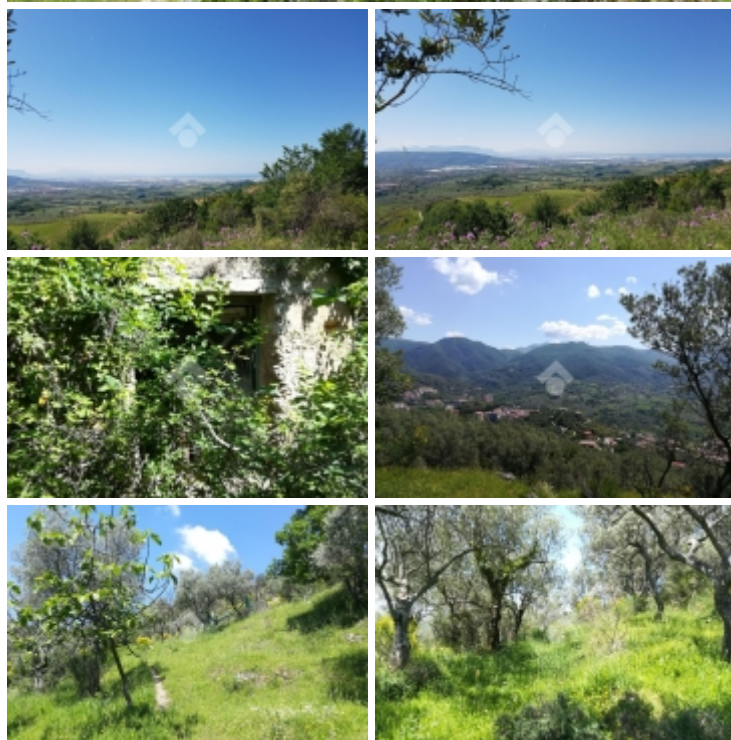

Rif.: 40177089

€ 18.000

Montecorvino Rovella

Tipologia:	Terreno
Superficie:	mq 30.000 ca.
Sottotipologia:	Ter. agricolo

Montecorvino Rovella- Località Castello terreno agricolo di 30.000 mq circa piantumato ad uliveto, con all'interno rudere strutturato su due livelli 80 mq complessivi .
Panoramico