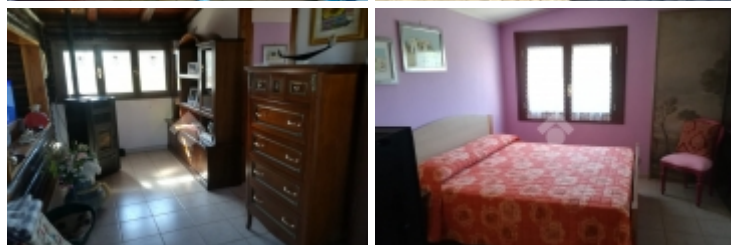

Rif.: 40165327

€ 185.000

Nettuno

Via Abano Terme

Tipologia:

Rustici / cascine / case

Superficie:

mq 92 ca.

Sottotipologia:

Casa indipendente

In zona verdiana-tre cancelli, immersa nel verde, disponiamo di una caratteristica villa singola di 100 mq su unico livello, su lotto di 1500 mq. Varcando il portone, ci accoglie un comodo ingresso di mq 12,6, salone di mq 26,5 con cucina in muratura, comoda camera di mq 13,76 con bagno di mq 5,28. Camera pluriuso di mq 7,8. Proseguendo troviamo un disimpegno che porta ad altre due camere e bagno. Giardino in parte mattonato e in parte verde. La villa si presenta in ottimo stato ed è dotata di persiane, allarme, e pozzo. Infissi nuovi in pvc effetto legno, stufa a pellet, condizionatori.