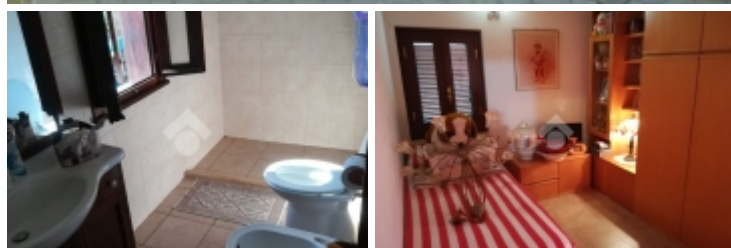

Rif.: 40165327

€ 185.000

Nettuno

Via Abano Terme

Tipologia:

Rustici / cascine / case

Superficie:

mq 92 ca.

Sottotipologia:

Casa indipendente

In zona verdiana-tre cancelli, immersa nel verde, disponiamo di una caratteristica villa singola di 100 mq su unico livello, su lotto di 1500 mq. Varcando il portone, ci accoglie un comodo ingresso di mq 12,6, salone di mq 26,5 con cucina in muratura, comoda camera di mq 13,76 con bagno di mq 5,28. Camera pluriuso di mq 7,8. Proseguendo troviamo un disimpegno che porta ad altre due camere e bagno. Giardino in parte mattonato e in parte verde. La villa si presenta in ottimo stato ed è dotata di persiane, allarme, e pozzo. Infissi nuovi in pvc effetto legno, stufa a pellet, condizionatori.