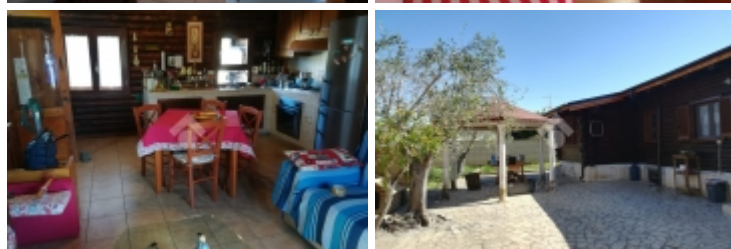

Rif.: 40165327

€ 185.000

Nettuno

Via Abano Terme

Tipologia:

Rustici / cascine / case

Superficie:

mq 92 ca.

Sottotipologia:

Casa indipendente

In zona verdiana-tre cancelli, immersa nel verde, disponiamo di una caratteristica villa singola di 100 mq su unico livello, su lotto di 1500 mq. Varcando il portone, ci accoglie un comodo ingresso di mq 12,6, salone di mq 26,5 con cucina in muratura, comoda camera di mq 13,76 con bagno di mq 5,28. Camera pluriuso di mq 7,8. Proseguendo troviamo un disimpegno che porta ad altre due camere e bagno. Giardino in parte mattonato e in parte verde. La villa si presenta in ottimo stato ed è dotata di persiane, allarme, e pozzo. Infissi nuovi in pvc effetto legno, stufa a pellet, condizionatori.