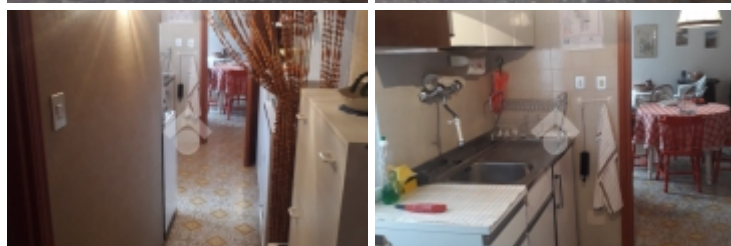

Rif.: 40155509

€ 55.000

Ala Di Stura

Via Pian Del Tetto

Tipologia:	Appartamenti
Superficie:	mq 60 ca.
Locali:	2
Sottotipologia:	2 locali
Bagni:	1
Terrazzi:	1
Posti auto:	1

Classe energetica: N.C.

Indice prestazione energetica: 247,94 kW h/m² anno

ALA DI STURA: alloggio al piano terra composto da ingresso, ampio soggiorno, una camera, bagno, terrazzo di 30 mq e posto auto coperto.

Mappa

Scopri Di Più

Punta qui il tuo smartphone: