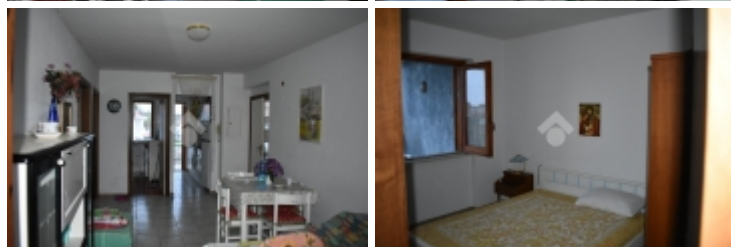

## Fiumefreddo Bruzio

Via Del Fiume

<b>Tipologia:</b>	Appartamenti
<b>Superficie:</b>	mq 82 ca.
<b>Locali:</b>	3
<b>Sottotipologia:</b>	3 locali

**Classe energetica:** Classe energetica non dichiarata

Appartamento posto al piano secondo in Via del Fiume (zona stazione). Composto da: ingresso con ampio soggiorno, cucina, bagno, due camere da letto, un balcone e un terrazzo vista mare. Posto auto condominiale. Ottimo per casa vacanze.