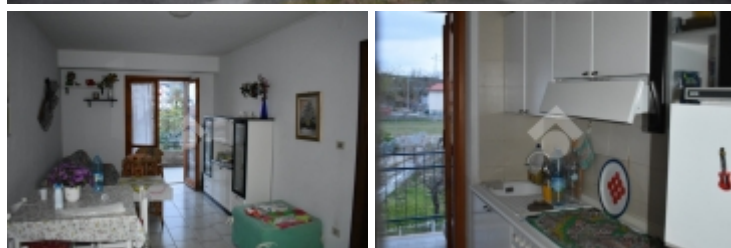

## Fiumefreddo Bruzio

Via Del Fiume

<b>Tipologia:</b>	Appartamenti
<b>Superficie:</b>	mq 82 ca.
<b>Locali:</b>	3
<b>Sottotipologia:</b>	3 locali

**Classe energetica:** Classe energetica non dichiarata

Appartamento posto al piano secondo in Via del Fiume (zona stazione). Composto da: ingresso con ampio soggiorno, cucina, bagno, due camere da letto, un balcone e un terrazzo vista mare. Posto auto condominiale. Ottimo per casa vacanze.