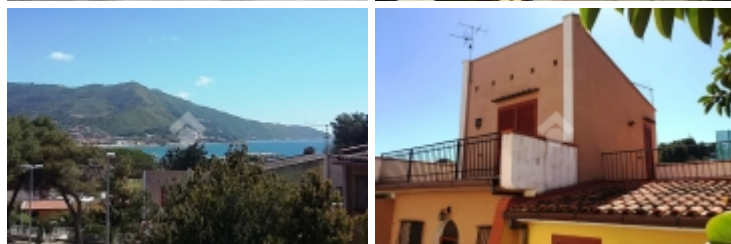

**Classe energetica:** Classe energetica non dichiarata

MONTECORICE - PARCO PETILIA : a ridosso della suggestiva spiaggia di ciottoli di San Nicola, in contesto signorile proponiamo in vendita villetta a schiera su due livelli con ingresso indipendente e posto auto di proprietà. Dal cancelletto pedonale della proprietà si accede ad un primo terrazzo pavimentato e al grazioso giardino angolare circondato da una curata siepe. L'abitazione è di circa 50 mq ed è composta al piano terra da zona living con balcone, cucinino e bagno, dalla scala interna si accede al primo piano, composto da camera matrimoniale con terrazzo vista mare, bagno e altro terrazzo a livell. La vicinanza al mare e alla fitta pineta delle Ripe Rosse donano a questa proprietà un contatto diretto con le bellezze naturalistiche del territorio.