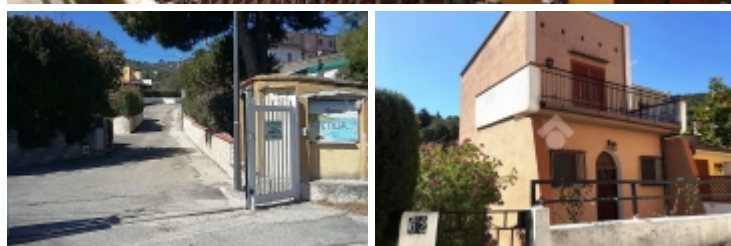

**Classe energetica:** Classe energetica non dichiarata

MONTECORICE - PARCO PETILIA : a ridosso della suggestiva spiaggia di ciottoli di San Nicola, in contesto signorile proponiamo in vendita villetta a schiera su due livelli con ingresso indipendente e posto auto di proprietà. Dal cancelletto pedonale della proprietà si accede ad un primo terrazzo pavimentato e al grazioso giardino angolare circondato da una curata siepe. L'abitazione è di circa 50 mq ed è composta al piano terra da zona living con balcone, cucinino e bagno, dalla scala interna si accede al primo piano, composto da camera matrimoniale con terrazzo vista mare, bagno e altro terrazzo a livell. La vicinanza al mare e alla fitta pineta delle Ripe Rosse donano a questa proprietà un contatto diretto con le bellezze naturalistiche del territorio.