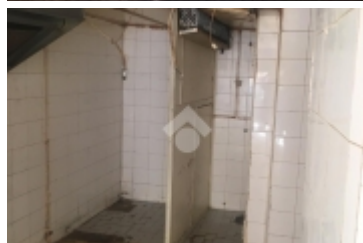

Rif.: 40143796

€ 550 / mese

Napoli
Chiaia, Mergellina
Corso Vittorio Emanuele

Tipologia:	Laboratorio
Superficie:	mq 26 ca.
Locali:	1
Sottotipologia:	Laboratorio

Classe energetica: **G**

Indice prestazione energetica: 125 kW h/m² anno

Corso Vittorio Emanuele: nei pressi dell'istituto Pontano, disponiamo di laboratorio di c.a. 26 mq, fronte strada con un servizio, da ristrutturare, adatto sia per uso privato che per svolgere svariate attività commerciali. Per maggiori informazioni può contattarci al ns recapito: 081.01.44.900