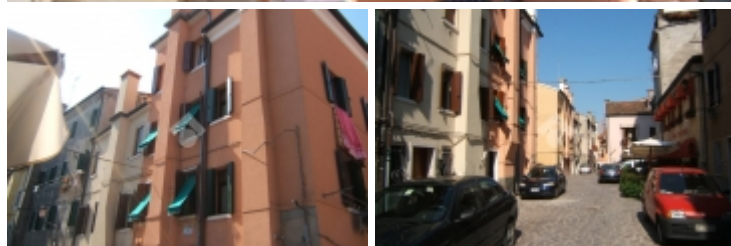

## Chioggia

Calle Ponte Zitelle Vecchie

|                        |                          |
|------------------------|--------------------------|
| <b>Tipologia:</b>      | Rustici / cascine / case |
| <b>Superficie:</b>     | mq 50 ca.                |
| <b>Locali:</b>         | 3                        |
| <b>Sottotipologia:</b> | Casa semindipendente     |
| <b>Spese Annue:</b>    | € 0                      |
| <b>Bagni:</b>          | 1                        |
| <b>Piano:</b>          | 4                        |

**Classe energetica:** F

**Indice prestazione energetica:** 265,00 kW h/m<sup>2</sup> anno

CHIOGGIA: Casa tipica del centro storico di Chioggia, composta da due camere, cucinino, bagno e soffitta. Esposta su due lati (nord e sud) e molto luminosa. La casa necessita di lavori di sistemazione interna, mentre esternamente è in buone condizioni. A pochi passi da Corso del Popolo ed inserita nella vita quotidiana della città di Chioggia.