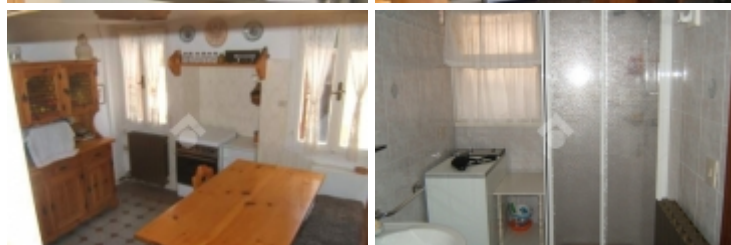

**Classe energetica:** F

**Indice prestazione energetica:** 265,00 kW h/m<sup>2</sup> anno

CHIOGGIA: Casa tipica del centro storico di Chioggia, composta da due camere, cucinino, bagno e soffitta. Esposta su due lati (nord e sud) e molto luminosa. La casa necessita di lavori di sistemazione interna, mentre esternamente è in buone condizioni. A pochi passi da Corso del Popolo ed inserita nella vita quotidiana della città di Chioggia.