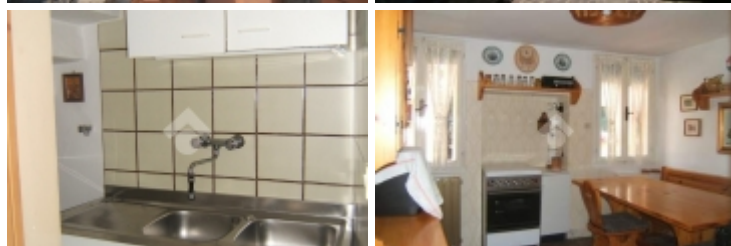

**Classe energetica:** F

**Indice prestazione energetica:** 265,00 kW h/m<sup>2</sup> anno

CHIOGGIA: Casa tipica del centro storico di Chioggia, composta da due camere, cucinino, bagno e soffitta. Esposta su due lati (nord e sud) e molto luminosa. La casa necessita di lavori di sistemazione interna, mentre esternamente è in buone condizioni. A pochi passi da Corso del Popolo ed inserita nella vita quotidiana della città di Chioggia.