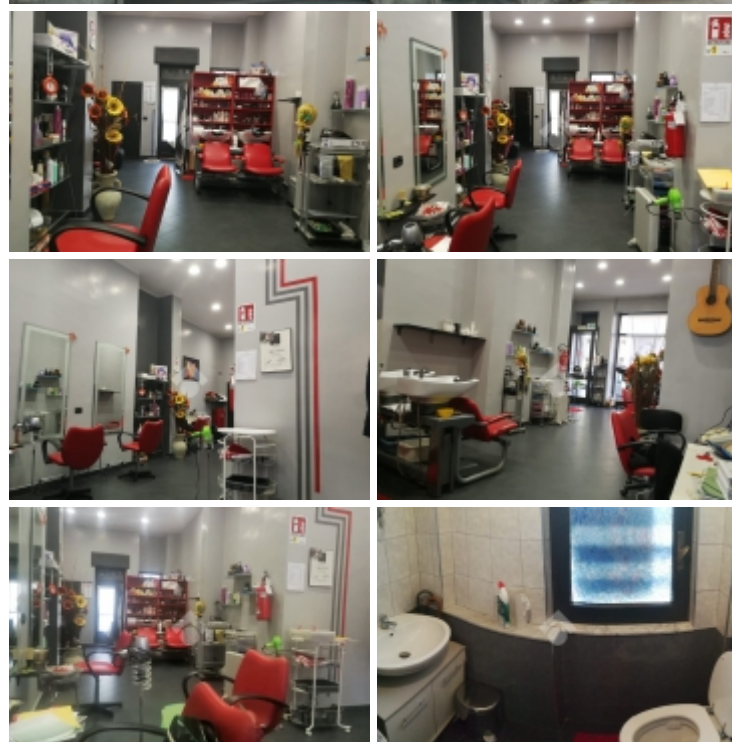

Rif.: 40114558

€ 68.500

**Torino**  
**Pozzo Strada, Parella**  
Corso Monte Grappa

**Tipologia:** Negozio  
**Superficie:** mq 50 ca.  
**Sottotipologia:** Negozio

Corso Monte Grappa, negozio di c.ca 50 mq con una vetrina. L'immobile è stato totalmente ristrutturato ed è composto da un ampio vano, antibango e bagno interni. Prezzo eventualmente comprensivo di licenza e arredi.