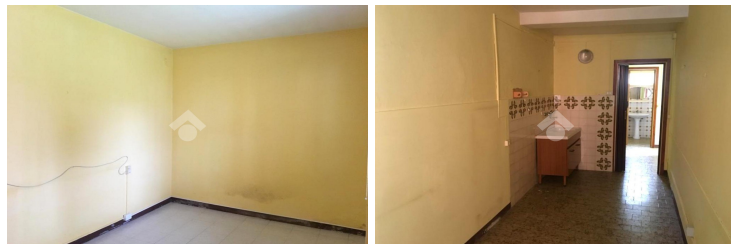

Rif.: 40097549

€ 300 / mese

Calvatone

Via Giuseppe Verdi

Tipologia:	Appartamenti
Superficie:	m ² 65 ca.
Locali:	3
Sottotipologia:	3 locali
Bagni:	1
Box:	1

Appartamento vuoto di 65 m² ca., a piano terra, con garage. L'appartamento è composto da: ingresso con sala, cucina separata, camera da letto matrimoniale e bagno con doccia. Zero spese condominiali.