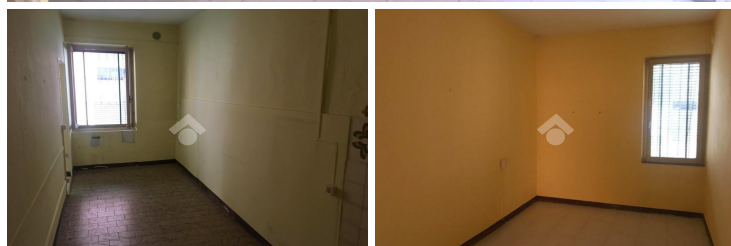

Rif.: 40097549

€ 300 / mese

Calvatone

Via Giuseppe Verdi

Tipologia:	Appartamenti
Superficie:	m ² 65 ca.
Locali:	3
Sottotipologia:	3 locali
Bagni:	1
Box:	1

Appartamento vuoto di 65 m² ca., a piano terra, con garage. L'appartamento è composto da: ingresso con sala, cucina separata, camera da letto matrimoniale e bagno con doccia. Zero spese condominiali.