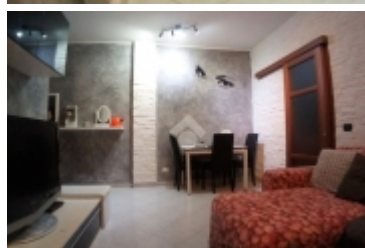

## Pieve Emanuele

Via Dei Pini

<b>Tipologia:</b>	Appartamenti
<b>Superficie:</b>	mq 80 ca.
<b>Locali:</b>	2
<b>Sottotipologia:</b>	2 locali
<b>Spese Annue:</b>	€ 1.800
<b>Bagni:</b>	1
<b>Terrazzi:</b>	1
<b>Piano:</b>	7

**Classe energetica:** D
**Indice prestazione energetica:** 96,52 kW h/m<sup>2</sup> anno

VENDUTO IMMOBILE NON PIU' DISPONIBILE - PIEVE EMANUELE -  
 Proponiamo abitazione al piano alto, con terrazzo di mq 40, arredata e ristrutturata. Cosa chiedere di più? Ideale per tutti coloro che cercano una soluzione abitativa bella e confortevole. L'appartamento è stato ristrutturato pochi anni fa con gusto e con materiali di prima scelta. Non ci sono quindi lavori di ristrutturazione da dover eseguire e se considerate che viene consegnato quasi integralmente arredato, potete facilmente intuire che i soldi che risparmierete sono parecchi soprattutto se dovete richiedere un mutuo che copre gran parte dell'investimento. Ci troviamo in zona residenziale a due passi da esercizi commerciali, fermate dei mezzi pubblici, ufficio postale, istituti scolastici e strutture sportive. Contattateci per venire a vederlo perché siamo sicuri che rimarrete soddisfatti. I nostri numeri so 02576.7340, 3664360449 oppure 3495809296.