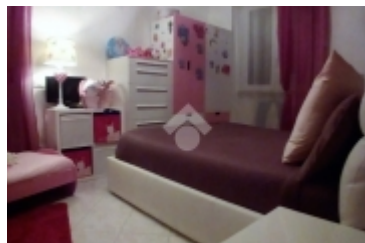

## Pieve Emanuele

Via Dei Pini

<b>Tipologia:</b>	Appartamenti
<b>Superficie:</b>	mq 80 ca.
<b>Locali:</b>	2
<b>Sottotipologia:</b>	2 locali
<b>Spese Annue:</b>	€ 1.800
<b>Bagni:</b>	1
<b>Terrazzi:</b>	1
<b>Piano:</b>	7

**Classe energetica:** D
**Indice prestazione energetica:** 96,52 kW h/m<sup>2</sup> anno

VENDUTO IMMOBILE NON PIU' DISPONIBILE - PIEVE EMANUELE -  
 Proponiamo abitazione al piano alto, con terrazzo di mq 40, arredata e ristrutturata. Cosa chiedere di più? Ideale per tutti coloro che cercano una soluzione abitativa bella e confortevole. L'appartamento è stato ristrutturato pochi anni fa con gusto e con materiali di prima scelta. Non ci sono quindi lavori di ristrutturazione da dover eseguire e se considerate che viene consegnato quasi integralmente arredato, potete facilmente intuire che i soldi che risparmierete sono parecchi soprattutto se dovete richiedere un mutuo che copre gran parte dell'investimento. Ci troviamo in zona residenziale a due passi da esercizi commerciali, fermate dei mezzi pubblici, ufficio postale, istituti scolastici e strutture sportive. Contattateci per venire a vederlo perché siamo sicuri che rimarrete soddisfatti. I nostri numeri so 02576.7340, 3664360449 oppure 3495809296.