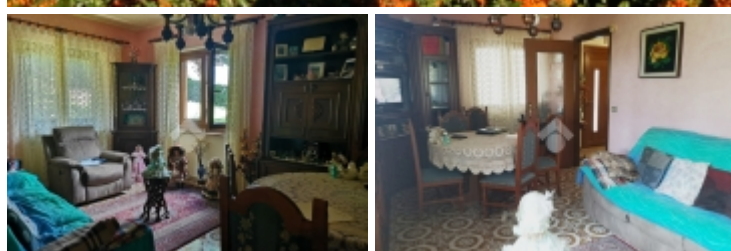

**Classe energetica:** Classe energetica non dichiarata

Località Saint Benin - A confine con Plan Felinaz in palazzina in ordine proponiamo appartamento al piano basso senza barriere architettoniche dotato di ingresso indipendente. L'alloggio si distribuisce su unico livello ed è composto di ingresso, soggiorno spazioso, cucina abitabile, ripostiglio, due comode camere da letto e servizio finestrato. L'abitazione è valorizzata da cantina, autorimessa e posto auto assegnato.