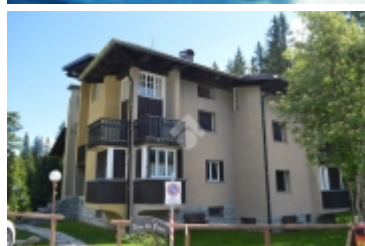

Rif.: 40024184

€ 445.000

Pinzolo

Tipologia:	Appartamenti
Superficie:	mq 115 ca.
Locali:	5
Sottotipologia:	5 locali
Bagni:	2
Balconi:	2

Classe energetica: Classe energetica non dichiarata

CAMPO CARLO MAGNO - A pochi passi dalle piste da sci, appartamento disposto su due livelli in contesto condominiale con poche unità. Ampio soggiorno soppalcato con vetrate terra-cielo e camino, due balconi, quattro camere da letto e doppi servizi. Cantina e ski-room.

Scopri Di Più

Punta qui il tuo smartphone: