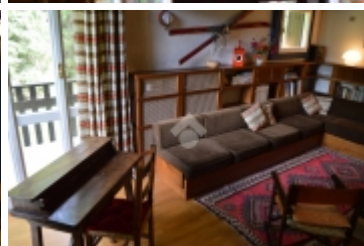

Rif.: 40024184

€ 445.000

Pinzolo

Tipologia:	Appartamenti
Superficie:	mq 115 ca.
Locali:	5
Sottotipologia:	5 locali
Bagni:	2
Balconi:	2

Classe energetica: Classe energetica non dichiarata

CAMPO CARLO MAGNO - A pochi passi dalle piste da sci, appartamento disposto su due livelli in contesto condominiale con poche unità. Ampio soggiorno soppalcato con vetrate terra-cielo e camino, due balconi, quattro camere da letto e doppi servizi. Cantina e ski-room.

Scopri Di Più

Punta qui il tuo smartphone: