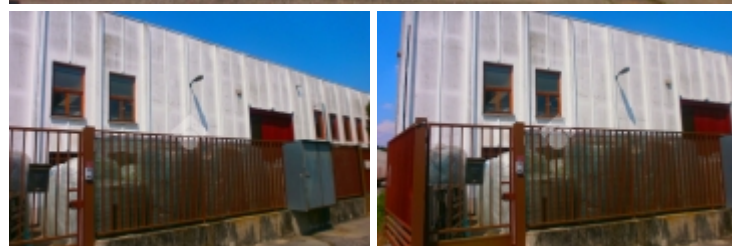

## Misinto

Via Dei Guasti

**Tipologia:** Capannone  
**Superficie:** mq 320 ca.  
**Sottotipologia:** Capannone

Misinto : In zona artigianale affittasi capannone con ufficio e servizi igienici di mq. 320 c. Immobile dotato di impianto elettrico ed impianto di riscaldamento . Area esterna esclusiva di mq. 110 c.