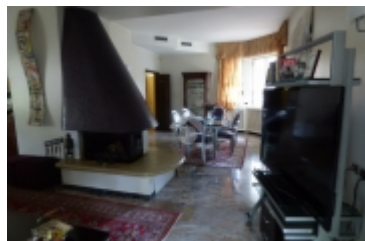

Vignate: esclusiva villa singola ubicata nella zona centrale del paese, a circa 800 mt dal Centro Commerciale Acquario, raggiungibile anche da un viale pedonale; a circa 500 mt c'è la stazione di Vignate dove oltre ai treni di lungo raggio è servita dal passante ferroviario che conduce in circa 15 minuti a Milano centro. L'ingresso della TEM e BREBEMI dista a soli 800 mt, facile raggiungere poi tutte le destinazioni. La casa è costruita con stile, rivestita esternamente da mattoncini (non esiste manutenzione), il tetto, totalmente di rame è praticamente eterno, non sono previste manutenzioni straordinarie tranne la solita pulizia grondaie. Il terreno sul lato destro della casa, con progetto approvato per la costruzione di una villa singola, è escluso dalla vendita della casa, ma con opportuni accordi è disponibile. La zona è già stata palificata al confine, pertanto è possibile costruire, oppure in alternativa si potrebbe optare per una piscina con relativa zona di relax. La soluzione è composta dal piano terra: sala da pranzo luminosa e attigua alla cucina e al salotto, salotto con camino, cucina abitabile, bagno padronale con doccia, camera ospiti, camera da letto secondaria, cam [...]