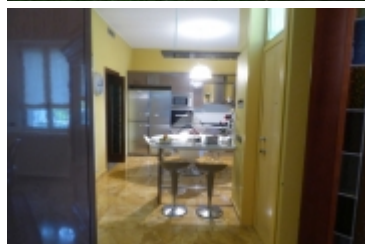

Vignate: esclusiva villa singola ubicata nella zona centrale del paese, a circa 800 mt dal Centro Commerciale Acquario, raggiungibile anche da un viale pedonale; a circa 500 mt c'è la stazione di Vignate dove oltre ai treni di lungo raggio è servita dal passante ferroviario che conduce in circa 15 minuti a Milano centro. L'ingresso della TEM e BREBEMI dista a soli 800 mt, facile raggiungere poi tutte le destinazioni. La casa è costruita con stile, rivestita esternamente da mattoncini (non esiste manutenzione), il tetto, totalmente di rame è praticamente eterno, non sono previste manutenzioni straordinarie tranne la solita pulizia grondaie. Il terreno sul lato destro della casa, con progetto approvato per la costruzione di una villa singola, è escluso dalla vendita della casa, ma con opportuni accordi è disponibile. La zona è già stata palificata al confine, pertanto è possibile costruire, oppure in alternativa si potrebbe optare per una piscina con relativa zona di relax. La soluzione è composta dal piano terra: sala da pranzo luminosa e attigua alla cucina e al salotto, salotto con camino, cucina abitabile, bagno padronale con doccia, camera ospiti, camera da letto secondaria, cam [...]