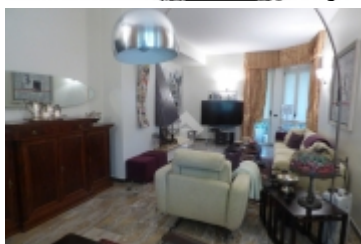

Vignate: esclusiva villa singola ubicata nella zona centrale del paese, a circa 800 mt dal Centro Commerciale Acquario, raggiungibile anche da un viale pedonale; a circa 500 mt c'è la stazione di Vignate dove oltre ai treni di lungo raggio è servita dal passante ferroviario che conduce in circa 15 minuti a Milano centro. L'ingresso della TEM e BREBEMI dista a soli 800 mt, facile raggiungere poi tutte le destinazioni. La casa è costruita con stile, rivestita esternamente da mattoncini (non esiste manutenzione), il tetto, totalmente di rame è praticamente eterno, non sono previste manutenzioni straordinarie tranne la solita pulizia grondaie. Il terreno sul lato destro della casa, con progetto approvato per la costruzione di una villa singola, è escluso dalla vendita della casa, ma con opportuni accordi è disponibile. La zona è già stata palificata al confine, pertanto è possibile costruire, oppure in alternativa si potrebbe optare per una piscina con relativa zona di relax. La soluzione è composta dal piano terra: sala da pranzo luminosa e attigua alla cucina e al salotto, salotto con camino, cucina abitabile, bagno padronale con doccia, camera ospiti, camera da letto secondaria, cam [...]