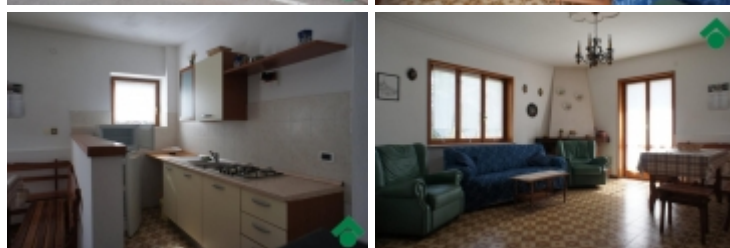

Rif.: 22011411

€ 450.000

Fai Della Paganella

Viale Risorgimento

Tipologia:	Ville
Superficie:	mq 350 ca.
Locali:	4
Sottotipologia:	Villa singola
Box:	1
Posti auto:	3
Piano:	2

Fai della Paganella - Via Risorgimento Villa singola di 330 mq con 300 mq di giardino. A piano terra ampia e luminosa zona giorno con angolo cottura a vista, disimpegno, bagno finestrato, due stanze, box auto, giardino circostante e scala interna che porta a primo piano composta da soggiorno con angolo cottura, due bagni, ripostiglio, tre stanze e tre balconi; scala che prosegue per il secondo piano mansardato con zona giorno, cucina, disimpegno, stanza, bagno e balcone. Termoautonomo a Gas GPL. Ottima esposizione e vista. Contesto tranquillo a due passi dal centro, dalla zona sportiva e dal Fun Park.
PREZZO: Euro 450.000,00