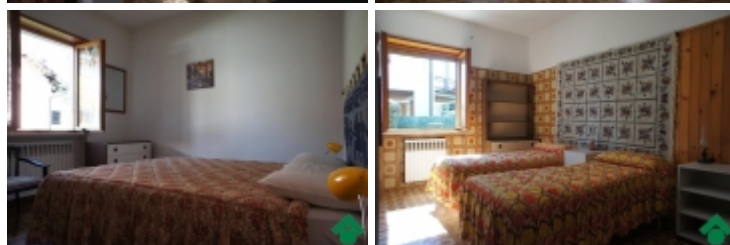

Rif.: 22011411

€ 450.000

Fai Della Paganella

Viale Risorgimento

Tipologia:	Ville
Superficie:	mq 350 ca.
Locali:	4
Sottotipologia:	Villa singola
Box:	1
Posti auto:	3
Piano:	2

Fai della Paganella - Via Risorgimento Villa singola di 330 mq con 300 mq di giardino. A piano terra ampia e luminosa zona giorno con angolo cottura a vista, disimpegno, bagno finestrato, due stanze, box auto, giardino circostante e scala interna che porta a primo piano composta da soggiorno con angolo cottura, due bagni, ripostiglio, tre stanze e tre balconi; scala che prosegue per il secondo piano mansardato con zona giorno, cucina, disimpegno, stanza, bagno e balcone. Termoautonomo a Gas GPL. Ottima esposizione e vista. Contesto tranquillo a due passi dal centro, dalla zona sportiva e dal Fun Park.
PREZZO: Euro 450.000,00