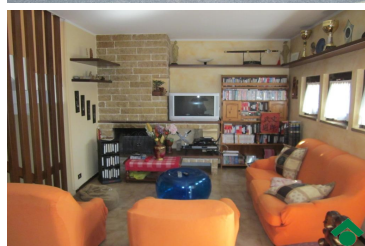

Rif.: 21985088

€ 169.000

Spino D'adda

Via G. Verdi

| | |
|------------------------|-----------------|
| Tipologia: | Ville |
| Superficie: | mq 145 ca. |
| Locali: | 4 |
| Sottotipologia: | Villa a schiera |
| Spese Annue: | € 0 |
| Bagni: | 2 |
| Terrazzi: | 1 |
| Box: | 1 |
| Posti auto: | 1 |
| Piano: | 3 |

Classe energetica: G
Indice prestazione energetica: 235,80 kW h/m² anno

SPINO D'ADDA: In zona tranquilla, proponiamo in vendita villetta a schiera centrale di ampia metratura con portico e terrazzo verandato di 26 mq circa. Al piano terra, con accesso dal portico, troviamo la taverna di 40 mq, il box e il giardino privato. Tramite scala interna arriviamo al primo piano con il soggiorno doppio con camino, cucina abitabile, una camera matrimoniale e il bagno con la vasca. Al piano superiore si sviluppa la zona notte con altre due camere da letto, un bagno con la doccia e un grande disimpegno con ripostiglio soppalcato e accesso alla terrazza coperta.