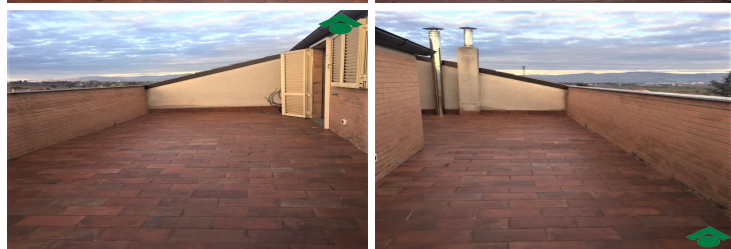

COLLESTRADA - Attico su 2 livelli di 112 mq su stabile di nuova costruzione. L'immobile presenta soggiorno con terrazzo vivibile, due camere da letto e due bagni; a mezzo di scala interna si accede al piano superiore che dispone di ampio soggiorno con angolo cottura, bagno e 2 terrazzi ampi e vivibili rispettivamente di ca. 30 mq e ca. 25 mq. Da entrambi i terrazzi si gode di una bellissima vista panoramica, sia su Assisi sia su Perugia. Garage con cantina a corredo. Finiture interne buone, zona tranquilla e servita.