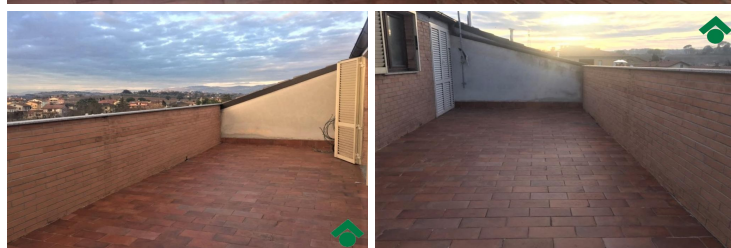

Rif.: 21954251

€ 138.000

**Perugia**  
**Ponte San Giovanni, Balanzano, Montebello, Collestrada**  
 Str. Centrale Umbra

<b>Tipologia:</b>	Appartamenti
<b>Superficie:</b>	mq 115 ca.
<b>Locali:</b>	4
<b>Sottotipologia:</b>	Attico
<b>Bagni:</b>	2
<b>Terrazzi:</b>	2
<b>Balconi:</b>	1
<b>Box:</b>	1
<b>Piano:</b>	3

COLLESTRADA - Attico su 2 livelli di 112 mq su stabile di nuova costruzione. L'immobile presenta soggiorno con terrazzo vivibile, due camere da letto e due bagni; a mezzo di scala interna si accede al piano superiore che dispone di ampio soggiorno con angolo cottura, bagno e 2 terrazzi ampi e vivibili rispettivamente di ca. 30 mq e ca. 25 mq. Da entrambi i terrazzi si gode di una bellissima vista panoramica, sia su Assisi sia su Perugia. Garage con cantina a corredo. Finiture interne buone, zona tranquilla e servita.