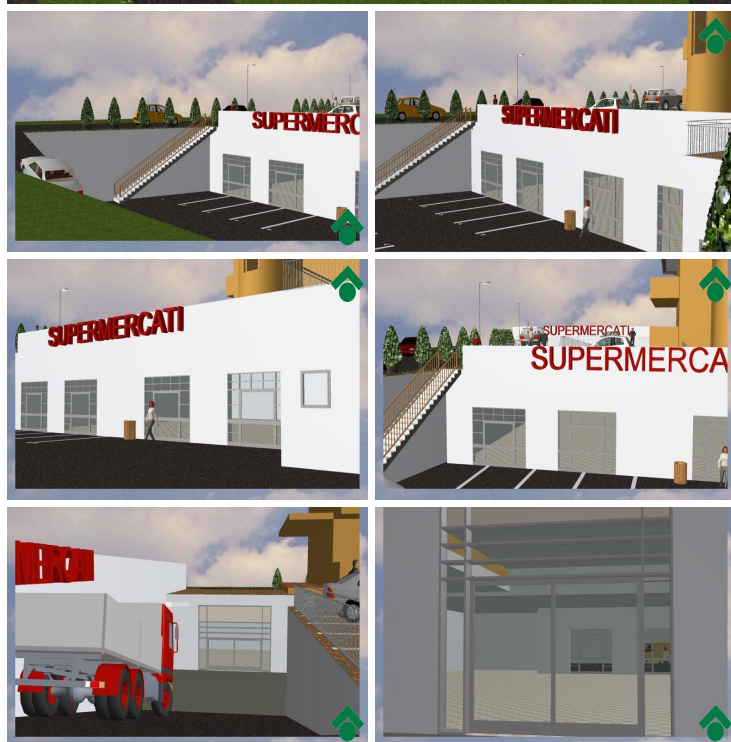

## Santeramo In Colle

<b>Tipologia:</b>	Appartamenti
<b>Superficie:</b>	mq 950 ca.
<b>Locali:</b>	4
<b>Sottotipologia:</b>	Multilocale

In zona lazzitiello, proponiamo in locazione un locale commerciale con superficie di 640 mq ca., più deposito di 130 mq ca., garage di 80 mq ca. e zona riservata al parcheggio di 650 mq ca. con zona di manovra scarico merci di 95 mq ca. Ideale per realizzare supermercato. Per ulteriori informazioni potete contattarci o raggiungerci presso la nostra agenzia affiliata di Santeramo, via Roma n.37 che è presente sul territorio locale e garantisce ai suoi clienti professionalità e qualità dei servizi. Il nostro staff altamente professionale è tutti i giorni a vostra completa disposizione per accogliervi e soddisfare le vostre esigenze immobiliari.