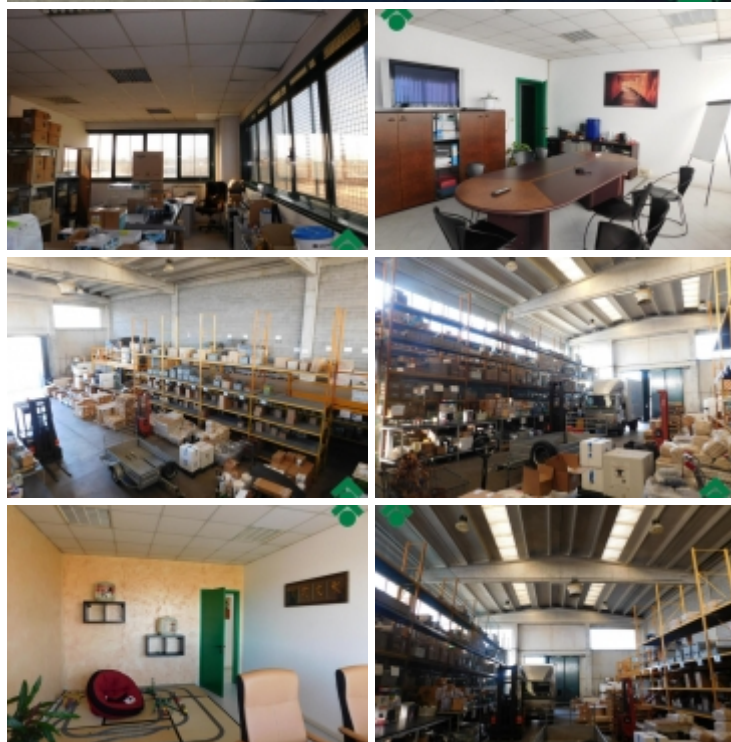

Rif.: 21928714

€ 495.000

Torino

Barriera Di Lanzo, Falchera, Barca, Bertolla
Str. Del Francese

Tipologia:	Capannone
Superficie:	mq 1.350 ca.
Locali:	3
Sottotipologia:	Capannone

Classe energetica: D

Indice prestazione energetica: 133,41 kW h/m³ anno

VENDITA - Strada Del Francese , fabbricato d'immagine di ca. 1350 mq complessivi di cui ca. 1000 mq di parte produttiva - comodo ingresso carraio per bilici, h. 8 mt, impianto elettrico e predisposizione per riscaldamento, palazzina uffici di ca. 350 mq disposta su due livelli, impianti autonomi e servizi. Ampio cortile privato. Locale in ottime condizioni.