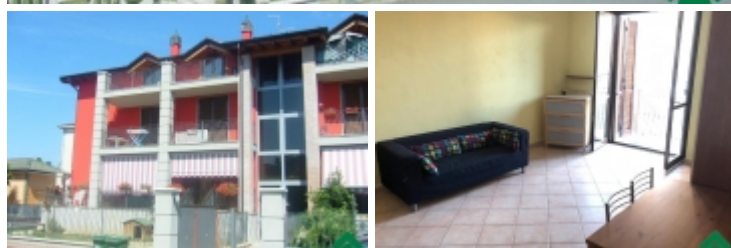

**Indice prestazione energetica:** 156,58 kW h/m<sup>2</sup> anno

DOVERA: In mini palazzina del 2005 proponiamo in vendita appartamento posto al piano rialzato con piccolo giardinetto di proprietà. Ingresso sul soggiorno/letto con angolo cottura con balcone che dà accesso al giardino; disimpegno con comodo ripostiglio e bagno con la vasca. All'interno dello spazio condominiale troviamo il posto auto privato. La casa è libera subito.