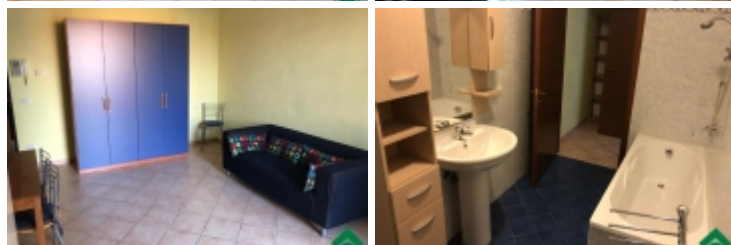

## Dovera

Via De Ponti

<b>Tipologia:</b>	Appartamenti
<b>Superficie:</b>	m <sup>2</sup> 42 ca.
<b>Locali:</b>	1
<b>Sottotipologia:</b>	Monocale
<b>Bagni:</b>	1
<b>Balconi:</b>	1
<b>Posti auto:</b>	1

**Classe energetica:** F

**Indice prestazione energetica:** 156,58 kW h/m<sup>2</sup> anno

DOVERA: In mini palazzina del 2005 proponiamo in vendita appartamento posto al piano rialzato con piccolo giardinetto di proprietà. Ingresso sul soggiorno/letto con angolo cottura con balcone che dà accesso al giardino; disimpegno con comodo ripostiglio e bagno con la vasca. All'interno dello spazio condominiale troviamo il posto auto privato. La casa è libera subito.