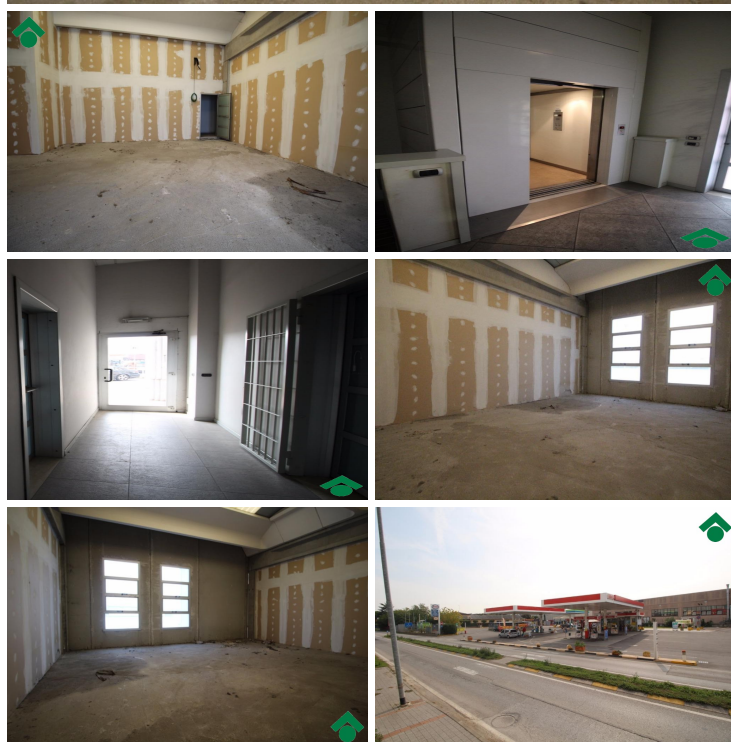

## Manerbio

Via Lombardia

<b>Tipologia:</b>	Ufficio
<b>Superficie:</b>	mq 100 ca.
<b>Locali:</b>	1
<b>Sottotipologia:</b>	Ufficio
<b>Spese Annue:</b>	€ 600
<b>Piano:</b>	1

**COSA SAPERE DELL'IMMOBILE**L'ufficio che proponiamo in vendita dispone di una superficie calpestabile di circa 100 metri quadrati sviluppata su unico livello al primo piano primo di un frequentato complesso direzionale e commerciale, ubicato alle porte della cittadina. L'ufficio attualmente rifinito allo stato rustico, può essere consegnato con finiture realizzate dalla società venditrice e personalizzato a seconda delle esigenze  
**DESCRIZIONE E PARTICOLARITÀ**Il complesso dispone di un comodo parcheggio che sorge davanti ai vani scala che conducono al primo piano della costruzione. Oltre alle due rampe di scale è disponibile un blocco ascensori che consente di accedere agilmente agli uffici del piano superiore. il corridoio è ampio e smista a tutti gli spazi del piano. La soluzione che proponiamo è accessibile da una porta blindata che sfocia nell'open-space in quanto le divisioni interne sono ancora da realizzare. I locali si affacciano sulla strada e sul sottostante parcheggio. L'unità è dotata di predisposizioni varie e lo stato dei locali permette un completo adattamento a seconda delle necessità. Possibilità di finire i lavori in accordo con la proprietà e di ampliare le metrature [...]