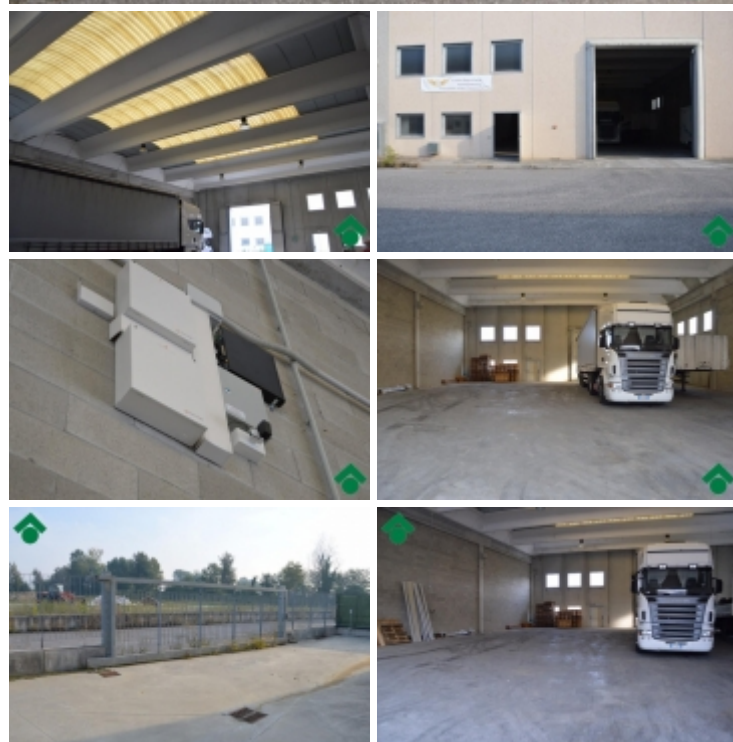

Rif.: 21908875

€ 1.200 / mese

Pralboino

Via Aldo Moro

Tipologia:	Capannone
Superficie:	mq 600 ca.
Locali:	1
Sottotipologia:	Capannone
Spese Annue:	€ 0

COSA SAPERE DELL'IMMOBILE Proponiamo in LOCAZIONE una soluzione molto interessante di capannone artigianale con buone finiture, tutti gli impianti funzionanti ed una comodità di manovra invidiabile nella movimentazione degli mezzi più o meno importanti. Il capannone, alto circa 7,50 metri, presenta una struttura lineare e pulita, con facilità di accesso e comoda gestione interna per eventuali materiali o macchinari a servizio dell'inquilino che dovesse prenderne possesso, per una metratura complessiva di 600 metri quadri circa oltre a cortile esclusivo di circa 150 metri quadri. UBICAZIONE E CONTESTO Pralboino è una cittadina in provincia di Brescia, collocata a poca distanza dal casello autostradale della A21 Torino-Piacenza ed alla Strada Provinciale 235, ex SS Lenese 668, importantissima strada di collegamento sulla direttrice Orzinuovi - Montichiari. E' facilmente raggiungibile da tutti gli altri importanti centri come ad esempio Leno, Manerbio, Gottolengo Gamba ed Isorella, creando così un interessante collegamento di molteplici zone produttive e commerciali, allo stesso tempo in facile contatto con la città grazie alle ottime s [...]