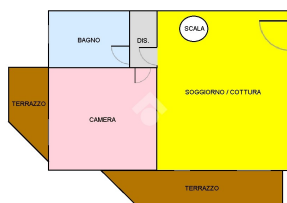

Rif.: 21906145

€ 109.000

Spino D'adda

Via Pavia

Tipologia:	Appartamenti
Superficie:	mq 100 ca.
Locali:	3
Sottotipologia:	3 locali
Bagni:	2
Balconi:	2
Box:	1
Piano:	3

Classe energetica: D
Indice prestazione energetica: 110,55 kW h/m² anno

SPINO D'ADDA: In palazzina del 2006, proponiamo in vendita particolare soluzione disposta su due livelli, posta al terzo e ultimo piano con ascensore. Ingresso sul soggiorno con angolo cottura e ampio balcone; disimpegno con attacco per la lavatrice, camera matrimoniale e bagno con doccia. Al piano superiore, mansardato, troviamo un locale open space dove è stata ricavata una seconda camera e un bagno finestrato con la doccia. Fanno parte della proprietà un box di 20 mq circa e una cantina al piano terra. Ci sono le zanzariere su tutte le finestre, tende da sole elettriche e l'impianto d'allarme.