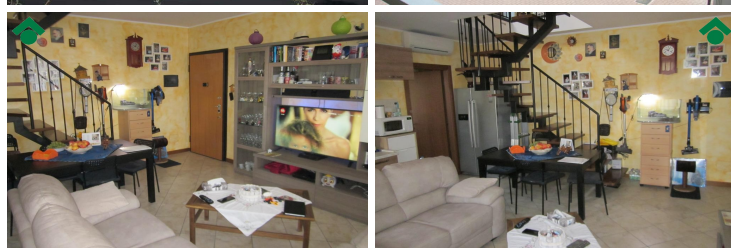

Rif.: 21906145

€ 109.000

Spino D'adda

Via Pavia

Tipologia:	Appartamenti
Superficie:	mq 100 ca.
Locali:	3
Sottotipologia:	3 locali
Bagni:	2
Balconi:	2
Box:	1
Piano:	3

Classe energetica: D
Indice prestazione energetica: 110,55 kW h/m² anno

SPINO D'ADDA: In palazzina del 2006, proponiamo in vendita particolare soluzione disposta su due livelli, posta al terzo e ultimo piano con ascensore. Ingresso sul soggiorno con angolo cottura e ampio balcone; disimpegno con attacco per la lavatrice, camera matrimoniale e bagno con doccia. Al piano superiore, mansardato, troviamo un locale open space dove è stata ricavata una seconda camera e un bagno finestrato con la doccia. Fanno parte della proprietà un box di 20 mq circa e una cantina al piano terra. Ci sono le zanzariere su tutte le finestre, tende da sole elettriche e l'impianto d'allarme.