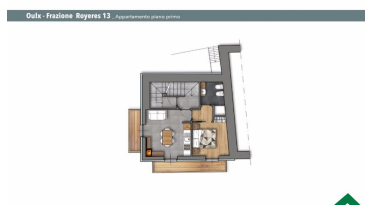

Rif.: 21881218

€ 120.000

Oulx

Borgata Royeres

Tipologia:	Appartamenti
Superficie:	mq 50 ca.
Locali:	2
Sottotipologia:	2 locali
Bagni:	1
Terrazzi:	1
Balconi:	1
Posti auto:	1
Piano:	1

Classe energetica: A

Indice prestazione energetica: 50 kW h/m² anno

Su nuova costruzione in Borgata Royeres, a soli 2km dalla rinomata località sciistica di Bardonecchia, si propone ampio e luminoso bilocale. La soluzione rifinita con materiali di pregio, si compone da soggiorno con angolo cottura, servizio con finestra e camera matrimoniale. Riscaldamento autonomo e predisposizione alla canna fumaria per camino o stufa, caldaia a condensazione, pannelli solari. Possibilità di posto auto privato. Le immagini si riferiscono a possibili realizzazioni di ambienti simili all'immobile proposto.