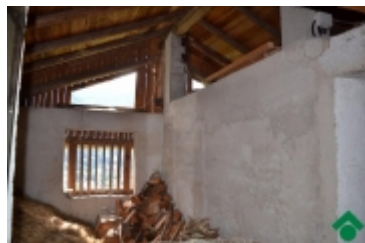

Rif.: 21864788

€ 150.000

Pinzolo

Località Fasè

Tipologia:	Rustici / cascine / case
Superficie:	mq 106 ca.
Sottotipologia:	Rustico
Spese Annue:	€ 0

PINZOLO - LOCALITA' FASE' - In zona tranquilla a 1 km dal paese e con vista su Pinzolo due case da monte rispettivamente di 106 mq comm.li e di 26 mq comm.li con terreno di 32.768 mq. L'energia elettrica è presente mediante pannelli fotovoltaici con possibilità di allacciarsi all'Enel. La categoria d'intervento prevista dal Piano Regolatore: risanamento conservativo e ristrutturazione edilizia. Presente acqua da fonte. Fognatura non esistente. Raggiungibile nella bella stagione.