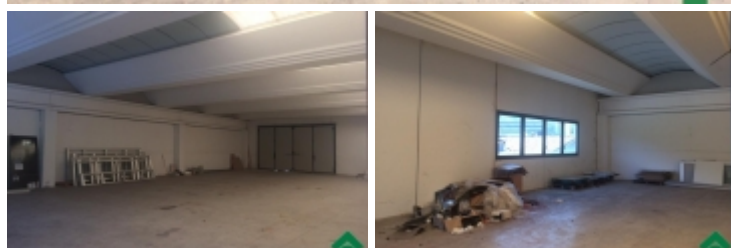

## Costa Volpino

Via Pitinghello

<b>Tipologia:</b>	Magazzino
<b>Superficie:</b>	mq 600 ca.
<b>Locali:</b>	1
<b>Sottotipologia:</b>	Magazzino
<b>Piano:</b>	1

**Classe energetica:** G

**Indice prestazione energetica:** 56,50 kW h/m<sup>3</sup> anno

COSTA VOLPINO Proponiamo in locazione capannone con pianta rettangolare di metri 20x30 ,quindi 600 mq posto al piano primo in un contesto commerciale/artigianale fronte strada di grande passaggio. L'accesso avviene tramite una rampa che porta ad un piazzale dal quale tramite portone sezionale si accede al capannone.