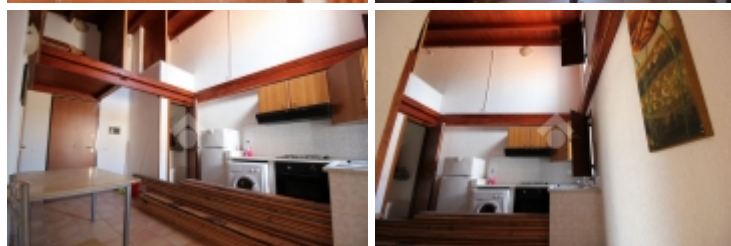

Rif.: 21834408

**€ 40.000**

**Palermo**  
**Centro Storico**  
 Via Rosselli

<b>Tipologia:</b>	Appartamenti
<b>Superficie:</b>	mq 60 ca.
<b>Locali:</b>	4
<b>Sottotipologia:</b>	4 locali
<b>Spese Annue:</b>	€ 120
<b>Bagni:</b>	1
<b>Terrazzi:</b>	1
<b>Balconi:</b>	1
<b>Piano:</b>	3

**Classe energetica:** G

**Indice prestazione energetica:** 313,985 kW h/m<sup>2</sup> anno

IN TRATTATIVA. Via Rosselli, parallela di Corso Tukory, alle spalle di Porta Sant'Agata, grazioso appartamento posto al terzo piano senza ascensore. Lo stabile si presenta in buone condizioni mentre l'appartamento è stato ristrutturato nel 2007. Accediamo direttamente nella zona giorno con angolo cottura e finestra ed arrivando al disimpegno troviamo gli ingressi per le due camere, una con balcone e una con un terrazzino con vista sulle cupole del centro storico, e il bagno con finestra; nel soggiorno/cucina troviamo una scala che porta alla camera mansardata, anch'essa con finestra. Presenti due ripostigli. Luminoso. Visionabile tutti i giorni previo avviso telefonico al 091.6162125 o invia un messaggio WhatsApp al 3928908079