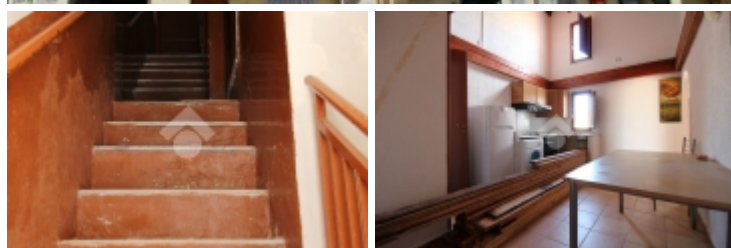

**Classe energetica:** G

**Indice prestazione energetica:** 313,985 kW h/m<sup>2</sup> anno

IN TRATTATIVA. Via Rosselli, parallela di Corso Tukory, alle spalle di Porta Sant'Agata, grazioso appartamento posto al terzo piano senza ascensore. Lo stabile si presenta in buone condizioni mentre l'appartamento è stato ristrutturato nel 2007. Accediamo direttamente nella zona giorno con angolo cottura e finestra ed arrivando al disimpegno troviamo gli ingressi per le due camere, una con balcone e una con un terrazzino con vista sulle cupole del centro storico, e il bagno con finestra; nel soggiorno/cucina troviamo una scala che porta alla camera mansardata, anch'essa con finestra. Presenti due ripostigli. Luminoso. Visionabile tutti i giorni previo avviso telefonico al 091.6162125 o invia un messaggio WhatsApp al 3928908079