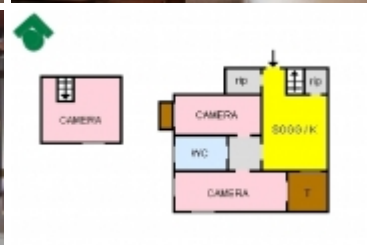

Rif.: 21834408

**€ 40.000**

**Palermo**  
**Centro Storico**  
 Via Rosselli

<b>Tipologia:</b>	Appartamenti
<b>Superficie:</b>	mq 60 ca.
<b>Locali:</b>	4
<b>Sottotipologia:</b>	4 locali
<b>Spese Annue:</b>	€ 120
<b>Bagni:</b>	1
<b>Terrazzi:</b>	1
<b>Balconi:</b>	1
<b>Piano:</b>	3

**Classe energetica:** G

**Indice prestazione energetica:** 313,985 kW h/m<sup>2</sup> anno

IN TRATTATIVA. Via Rosselli, parallela di Corso Tukory, alle spalle di Porta Sant'Agata, grazioso appartamento posto al terzo piano senza ascensore. Lo stabile si presenta in buone condizioni mentre l'appartamento è stato ristrutturato nel 2007. Accediamo direttamente nella zona giorno con angolo cottura e finestra ed arrivando al disimpegno troviamo gli ingressi per le due camere, una con balcone e una con un terrazzino con vista sulle cupole del centro storico, e il bagno con finestra; nel soggiorno/cucina troviamo una scala che porta alla camera mansardata, anch'essa con finestra. Presenti due ripostigli. Luminoso. Visionabile tutti i giorni previo avviso telefonico al 091.6162125 o invia un messaggio WhatsApp al 3928908079