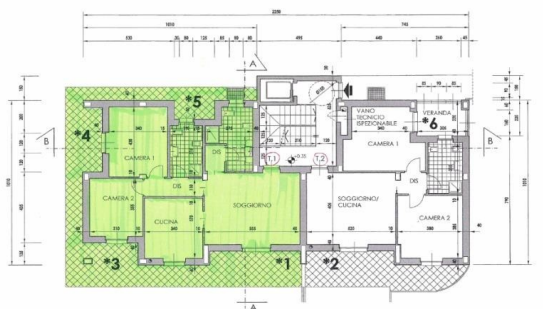

PIANTA PIANO TERRENO
 IN PROGETTO

Rif.: 21822460

€ 210.000

Giaveno

Via Sacra San Michele

Tipologia:	Appartamenti
Superficie:	mq 110 ca.
Locali:	4
Sottotipologia:	4 locali
Bagni:	2
Box:	1

GIAVENO: in complesso in fase di costruzione, appartamento al piano terra composto dal soggiorno living, cucina abitabile, due camere da letto e doppi servizi. Il tutto circondato dal giardino. Al piano interrato la cantina. Dotato di ascensore che arriva fino al piano interrato, pannelli solari e pannelli fotovoltaici per la produzione della corrente relativa alle parti comuni. Possibilità di acquisto box auto.

PLANIMETRIA GENERALE

piano interrato
 in variante

Mappa

Scopri Di Più

Punta qui il tuo smartphone: