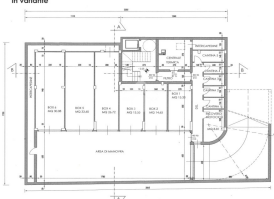

PIANTA PIANO TERRENO
 IN PROGETTO

Rif.: 21822460

€ 210.000

Giaveno

Via Sacra San Michele

Tipologia:	Appartamenti
Superficie:	mq 110 ca.
Locali:	4
Sottotipologia:	4 locali
Bagni:	2
Box:	1

GIAVENO: in complesso in fase di costruzione, appartamento al piano terra composto dal soggiorno living, cucina abitabile, due camere da letto e doppi servizi. Il tutto circondato dal giardino. Al piano interrato la cantina. Dotato di ascensore che arriva fino al piano interrato, pannelli solari e pannelli fotovoltaici per la produzione della corrente relativa alle parti comuni. Possibilità di acquisto box auto.

PLANIMETRIA GENERALE

piano interrato
 in variante

Mappa

Scopri Di Più

Punta qui il tuo smartphone: