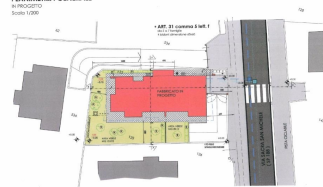

PIANTA PIANO TERRENO
 IN PROGETTO

Rif.: 21822460

€ 210.000

Giaveno

Via Sacra San Michele

Tipologia:	Appartamenti
Superficie:	mq 110 ca.
Locali:	4
Sottotipologia:	4 locali
Bagni:	2
Box:	1

GIAVENO: in complesso in fase di costruzione, appartamento al piano terra composto dal soggiorno living, cucina abitabile, due camere da letto e doppi servizi. Il tutto circondato dal giardino. Al piano interrato la cantina. Dotato di ascensore che arriva fino al piano interrato, pannelli solari e pannelli fotovoltaici per la produzione della corrente relativa alle parti comuni. Possibilità di acquisto box auto.

PLANIMETRIA GENERALE

piano interrato
 in variante

Mappa

Scopri Di Più

Punta qui il tuo smartphone: