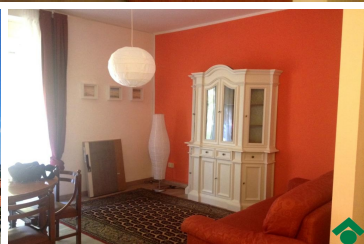

Rif.: 21815951

€ 64.000

**Perugia**  
**Monteluce, Ponte Rio, Montelaguardia,**  
**Casaglia, Pretola**  
 Via Italo Svevo

<b>Tipologia:</b>	Appartamenti
<b>Superficie:</b>	mq 80 ca.
<b>Locali:</b>	3
<b>Sottotipologia:</b>	3 locali
<b>Spese Annuie:</b>	€ 250
<b>Bagni:</b>	1
<b>Terrazzi:</b>	1
<b>Posti auto:</b>	1
<b>Piano:</b>	1

**Edificio a energia quasi zero:** no

Monteluce- a pochi passi dalla piazza, adiacente a tutti i servizi, appartamento al primo piano di circa 75 mq composto da un ampio ingresso, soggiorno con accesso al giardino, cucina abitabile, due camere matrimoniali e bagno con finestra.