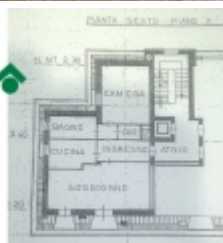

## Lurago D'erba

Via Dante Alighieri

|                        |              |
|------------------------|--------------|
| <b>Tipologia:</b>      | Appartamenti |
| <b>Superficie:</b>     | mq 80 ca.    |
| <b>Locali:</b>         | 3            |
| <b>Sottotipologia:</b> | Mansarda     |
| <b>Spese Annue:</b>    | € 2.400      |
| <b>Bagni:</b>          | 1            |
| <b>Balconi:</b>        | 1            |
| <b>Box:</b>            | 1            |
| <b>Posti auto:</b>     | 1            |
| <b>Piano:</b>          | 6            |