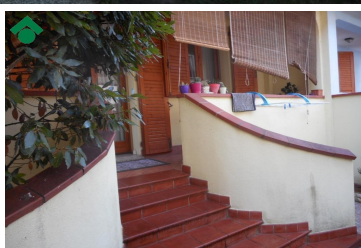

Rif.: 21765452

€ 205.000

Comacchio

Via Don Francesco Mariani

Tipologia:	Ville
Superficie:	mq 160 ca.
Locali:	6
Sottotipologia:	Villa a schiera
Spese Annue:	€ 0
Bagni:	2
Terrazzi:	2
Balconi:	1
Box:	1
Posti auto:	1

Classe energetica: G

Indice prestazione energetica: 232 kW h/m² anno

Comacchio: villetta a schiera di recente costruzione disposto su più livelli, ingresso, cucina, sala, due camere letto, doppi servizi, ampio locale mansardato e completa la proprietà una spaziosa taverna/locale hobby. Garage. Giardino anteriore e giardinetto posteriore con ampio porticato. Rif.12