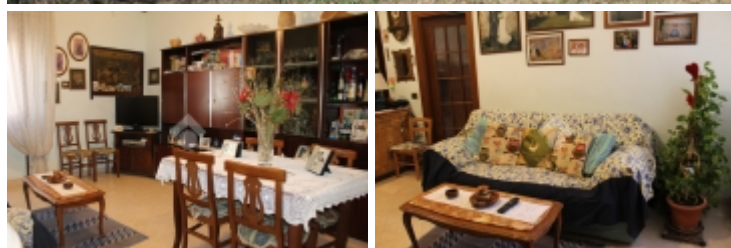

LAINATE CENTRO: In zona servita, vicino all'ingresso di Villa Litta e alla fermata dell'autobus, vendesi in esclusiva 3 Locali posto al piano primo composto da ingresso, soggiorno, cucinotto separato, due camere da letto e bagno padronale finestrato. Riscaldamento centralizzato con valvole termostatiche. Compreso nel prezzo ampia cantina di proprietà. Libero al rogito. Per appuntamenti i nostri incaricati sono disponibili dal lunedì al venerdì dalle ore 9.00 alle 12.30 e dalle 14.30 alle 20.00 e il sabato dalle 9.00 alle 12.30 e dalle 14:30 alle 18:00. A vostra disposizione uno staff di consulenza creditizia in grado di proporvi il mutuo o il finanziamento più adatto alle vostre possibilità. Contattateci per fissare un incontro gratuito nei nostri uffici. Ogni agenzia ha un proprio titolare ed è autonoma.