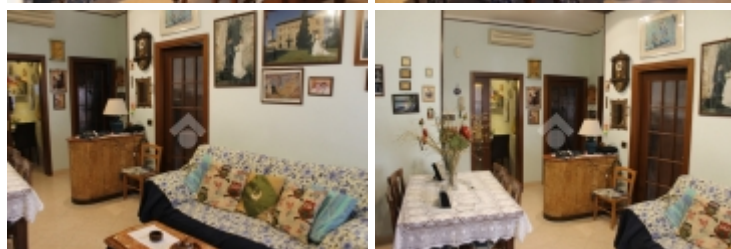

LAINATE CENTRO: In zona servita, vicino all'ingresso di Villa Litta e alla fermata dell'autobus, vendesi in esclusiva 3 Locali posto al piano primo composto da ingresso, soggiorno, cucinotto separato, due camere da letto e bagno padronale finestrato. Riscaldamento centralizzato con valvole termostatiche. Compreso nel prezzo ampia cantina di proprietà. Libero al rogito. Per appuntamenti i nostri incaricati sono disponibili dal lunedì al venerdì dalle ore 9.00 alle 12.30 e dalle 14.30 alle 20.00 e il sabato dalle 9.00 alle 12.30 e dalle 14:30 alle 18:00. A vostra disposizione uno staff di consulenza creditizia in grado di proporvi il mutuo o il finanziamento più adatto alle vostre possibilità. Contattateci per fissare un incontro gratuito nei nostri uffici. Ogni agenzia ha un proprio titolare ed è autonoma.