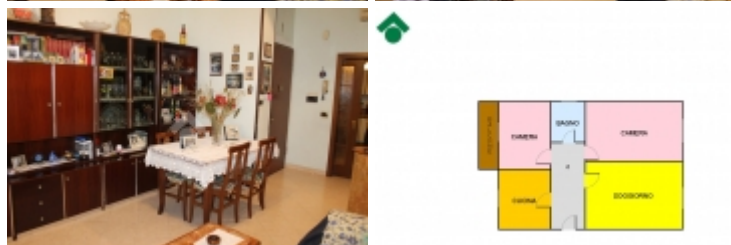

LAINATE CENTRO: In zona servita, vicino all'ingresso di Villa Litta e alla fermata dell'autobus, vendesi in esclusiva 3 Locali posto al piano primo composto da ingresso, soggiorno, cucinotto separato, due camere da letto e bagno padronale finestrato. Riscaldamento centralizzato con valvole termostatiche. Compreso nel prezzo ampia cantina di proprietà. Libero al rogito. Per appuntamenti i nostri incaricati sono disponibili dal lunedì al venerdì dalle ore 9.00 alle 12.30 e dalle 14.30 alle 20.00 e il sabato dalle 9.00 alle 12.30 e dalle 14:30 alle 18:00. A vostra disposizione uno staff di consulenza creditizia in grado di proporvi il mutuo o il finanziamento più adatto alle vostre possibilità. Contattateci per fissare un incontro gratuito nei nostri uffici. Ogni agenzia ha un proprio titolare ed è autonoma.