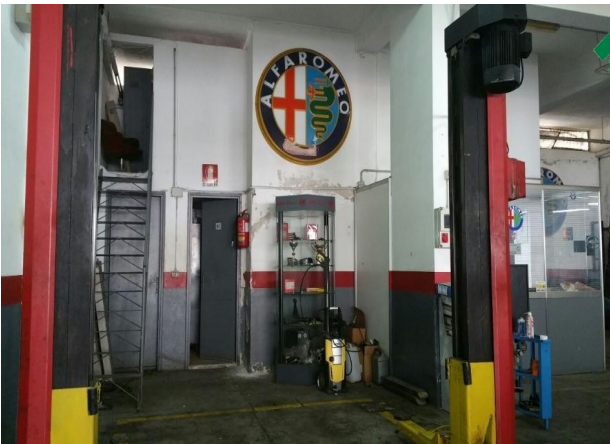

MAPPA

TECNOCASA - HOLDING S.p.A. - P. IVA 08365140154 - Ogni agenzia ha un proprio titolare ed è autonoma.