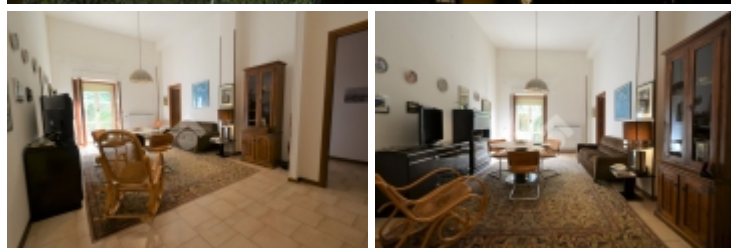

Rif.: 21747061

€ 55.000

Castel Viscardo

Via Giosuè Carducci

Tipologia:	Appartamenti
Superficie:	mq 86 ca.
Locali:	3
Sottotipologia:	3 locali
Spese Annue:	€ 0
Bagni:	1
Balconi:	1

Classe energetica: G
Indice prestazione energetica: 185 kW h/m² anno

COMPOSIZIONE: Ai margini del paese, disponiamo di un appartamento trilocale poso al piano terra e composto da soggiorno con accesso al giardino privato dove poter trascorrere piacevoli serate in compagnia, cucina abitabile, due camere di cui una con balcone, bagno oltre cantina al piano primo sottostada. SERVIZI IN ZONA: La frazione gode di servizio di autobus che lo collega alla stazione di Orvieto ed ai paesi limitrofi. PUOI TROVARE QUESTO ANNUNCIO ANCHE SULLA NOSTRA PAGINA FACEBOOK AGENZIA TECNOCASA ORVIETO