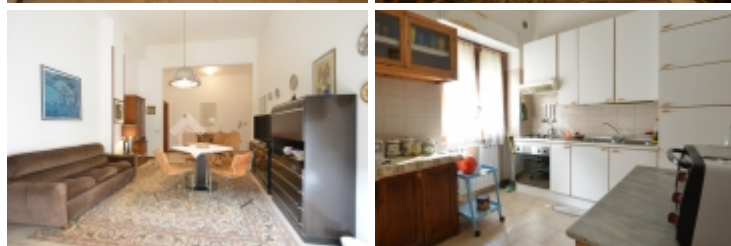

Rif.: 21747061

€ 55.000

Castel Viscardo

Via Giosuè Carducci

Tipologia:	Appartamenti
Superficie:	mq 86 ca.
Locali:	3
Sottotipologia:	3 locali
Spese Annue:	€ 0
Bagni:	1
Balconi:	1

Classe energetica: G
Indice prestazione energetica: 185 kW h/m² anno

COMPOSIZIONE: Ai margini del paese, disponiamo di un appartamento trilocale poso al piano terra e composto da soggiorno con accesso al giardino privato dove poter trascorrere piacevoli serate in compagnia, cucina abitabile, due camere di cui una con balcone, bagno oltre cantina al piano primo sottostada. SERVIZI IN ZONA: La frazione gode di servizio di autobus che lo collega alla stazione di Orvieto ed ai paesi limitrofi. PUOI TROVARE QUESTO ANNUNCIO ANCHE SULLA NOSTRA PAGINA FACEBOOK AGENZIA TECNOCASA ORVIETO