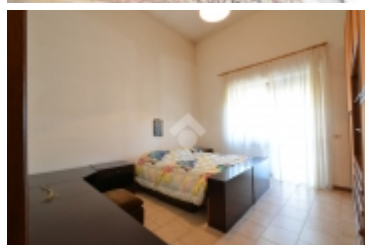

Rif.: 21747061

€ 55.000

Castel Viscardo

Via Giosuè Carducci

Tipologia:	Appartamenti
Superficie:	mq 86 ca.
Locali:	3
Sottotipologia:	3 locali
Spese Annue:	€ 0
Bagni:	1
Balconi:	1

Classe energetica: G
Indice prestazione energetica: 185 kW h/m² anno

COMPOSIZIONE: Ai margini del paese, disponiamo di un appartamento trilocale poso al piano terra e composto da soggiorno con accesso al giardino privato dove poter trascorrere piacevoli serate in compagnia, cucina abitabile, due camere di cui una con balcone, bagno oltre cantina al piano primo sottostada. SERVIZI IN ZONA: La frazione gode di servizio di autobus che lo collega alla stazione di Orvieto ed ai paesi limitrofi. PUOI TROVARE QUESTO ANNUNCIO ANCHE SULLA NOSTRA PAGINA FACEBOOK AGENZIA TECNOCASA ORVIETO