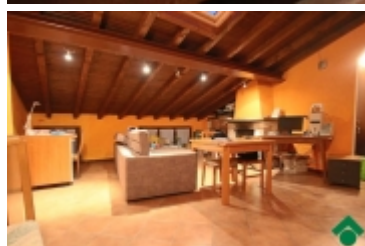

Rif.: 21743000

€ 89.000

Limido Comasco

Via A. Volta

Tipologia:	Appartamenti
Superficie:	mq 110 ca.
Locali:	4
Sottotipologia:	4 locali
Spese Annue:	€ 300
Bagni:	2
Box:	1
Posti auto:	2
Piano:	3

Classe energetica: **F**

Indice prestazione energetica: 167,66 kW h/m² anno

Elegante mansarda caratterizzata da un'ampia metratura interna che comprende tre camere da letto oltre i doppi servizi. La soluzione sorge in ordinato contesto del centro paese e presenta spese condominiali minime. Box doppio oltre a posto auto e cantina. Rifiniture extra-capitolato.