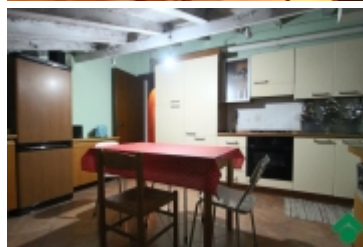

Rif.: 21743000

€ 89.000

Limido Comasco

Via A. Volta

Tipologia:	Appartamenti
Superficie:	mq 110 ca.
Locali:	4
Sottotipologia:	4 locali
Spese Annue:	€ 300
Bagni:	2
Box:	1
Posti auto:	2
Piano:	3

Classe energetica: **F**