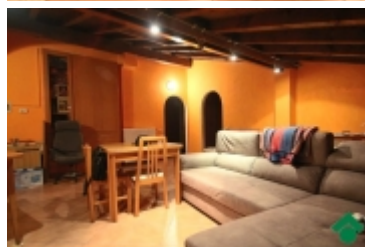

Rif.: 21743000

€ 89.000

Limido Comasco

Via A. Volta

Tipologia:	Appartamenti
Superficie:	mq 110 ca.
Locali:	4
Sottotipologia:	4 locali
Spese Annue:	€ 300
Bagni:	2
Box:	1
Posti auto:	2
Piano:	3

Classe energetica: **F**

Indice prestazione energetica: 167,66 kW h/m² anno

Elegante mansarda caratterizzata da un'ampia metratura interna che comprende tre camere da letto oltre i doppi servizi. La soluzione sorge in ordinato contesto del centro paese e presenta spese condominiali minime. Box doppio oltre a posto auto e cantina. Rifiniture extra-capitolato.