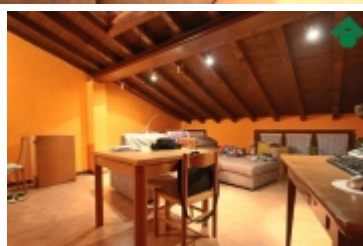

Rif.: 21743000

€ 89.000

Limido Comasco

Via A. Volta

Tipologia:	Appartamenti
Superficie:	mq 110 ca.
Locali:	4
Sottotipologia:	4 locali
Spese Annue:	€ 300
Bagni:	2
Box:	1
Posti auto:	2
Piano:	3

Classe energetica: **F**

Indice prestazione energetica: 167,66 kW h/m² anno

Elegante mansarda caratterizzata da un'ampia metratura interna che comprende tre camere da letto oltre i doppi servizi. La soluzione sorge in ordinato contesto del centro paese e presenta spese condominiali minime. Box doppio oltre a posto auto e cantina. Rifiniture extra-capitolato.