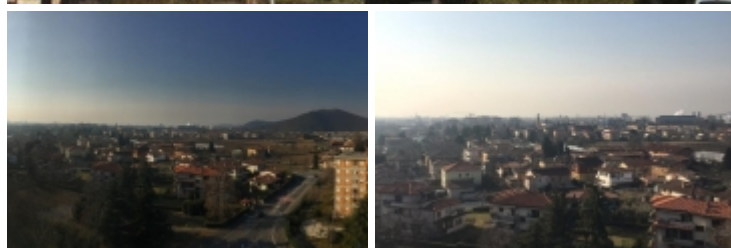

### Borgo Trento, Crocifissa Di Rosa, Mompiano, Villaggio Prealpino

<b>Tipologia:</b>	Appartamenti
<b>Superficie:</b>	mq 128 ca.
<b>Locali:</b>	4
<b>Sottotipologia:</b>	4 locali
<b>Spese Annuie:</b>	€ 1,500
<b>Bagni:</b>	2
<b>Balconi:</b>	2
<b>Box:</b>	1
<b>Piano:</b>	9

**Classe energetica:** F
**Indice prestazione energetica:** 127,98 kW h/m<sup>2</sup> anno

CASAZZA: all'interno di un contesto costruito alla fine degli anni Settanta e dotato dell'ascensore che serve fino al piano interrato proponiamo in vendita esclusiva appartamento posto al piano nono. La cucina abitabile dotata di balcone è separata dall'ampio e luminoso soggiorno dal quale si accede ad uno dei tre balconi che l'immobile possiede. Tre camere da letto di cui due matrimoniali con accesso al terzo balcone e una di buone dimensioni. Doppi servizi entrambi finestrati, uno con piatto doccia e l'altro con vasca. I serramenti esterni sono in PVC con il doppio vetro rifatti circa una decina di anni fa, mentre i radiatori sono stati sostituiti tre anni fa. Box e cantina completano la soluzione. L'ottima esposizione est, ovest, sud e l'altezza del piano rendono l'immobile luminoso e consente di godere di una vista panoramica su tutta la città di Brescia. Nelle immediate vicinanze si possono trovare scuole, parchi pubblici, tutti i negozi di prima necessità e mezzi pubblici compreso la fermata della metropolitana Casazza.