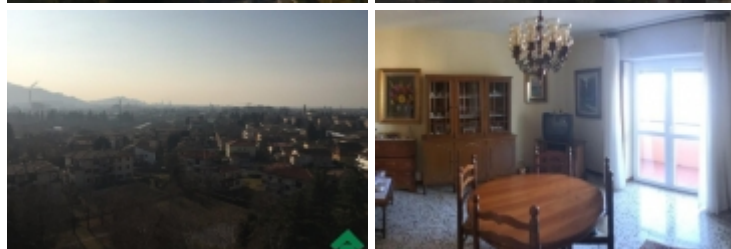

**Classe energetica:** F
**Indice prestazione energetica:** 127,98 kW h/m<sup>2</sup> anno

CASAZZA: all'interno di un contesto costruito alla fine degli anni Settanta e dotato dell'ascensore che serve fino al piano interrato proponiamo in vendita esclusiva appartamento posto al piano nono. La cucina abitabile dotata di balcone è separata dall'ampio e luminoso soggiorno dal quale si accede ad uno dei tre balconi che l'immobile possiede. Tre camere da letto di cui due matrimoniali con accesso al terzo balcone e una di buone dimensioni. Doppi servizi entrambi finestrati, uno con piatto doccia e l'altro con vasca. I serramenti esterni sono in PVC con il doppio vetro rifatti circa una decina di anni fa, mentre i radiatori sono stati sostituiti tre anni fa. Box e cantina completano la soluzione. L'ottima esposizione est, ovest, sud e l'altezza del piano rendono l'immobile luminoso e consente di godere di una vista panoramica su tutta la città di Brescia. Nelle immediate vicinanze si possono trovare scuole, parchi pubblici, tutti i negozi di prima necessità e mezzi pubblici compreso la fermata della metropolitana Casazza.