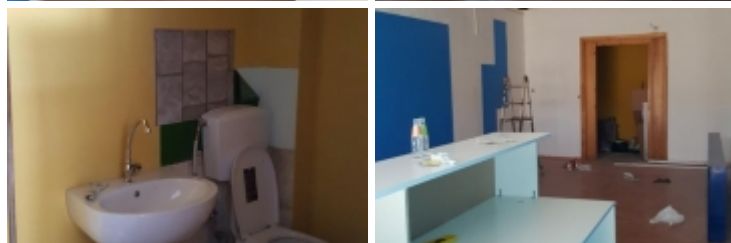

## Isola Del Liri

Borgo S. Domenico

<b>Tipologia:</b>	Appartamenti
<b>Superficie:</b>	m <sup>2</sup> 50 ca.
<b>Locali:</b>	1
<b>Sottotipologia:</b>	Monocale
<b>Bagni:</b>	1
<b>Posti auto:</b>	1

**Classe energetica:** G**Indice prestazione energetica:** 409,10 kW h/m<sup>2</sup> anno

Ad Isola del Liri, ai confini con Sora, sulla strada statale, proponiamo LOCALE COMMERCIALE al P.T. di 45mq ca. composto da un locale e bagno. FRONTE STRADA