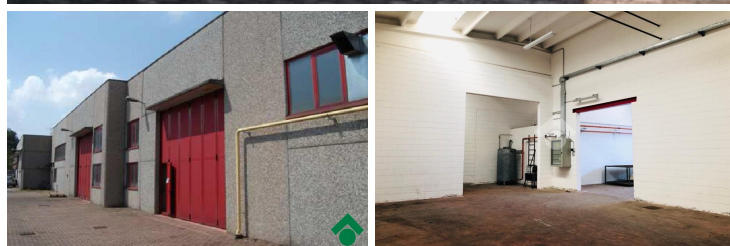

Sito in Vertemate con Minoprio, nelle immediate vicinanze della strada Statale dei Giovi laboratorio di circa 240 mq. L'immobile attualmente locato è un capannone con un'unica campata produttiva fornita di servizi e spogliatoi. Dispone di uffici dotati di servizi. Impianto elettrico a norma. Area esterna comune per manovra. Posizionato in zona strategica e di collegamento con i paesi limitrofi. Ideale per investimento.